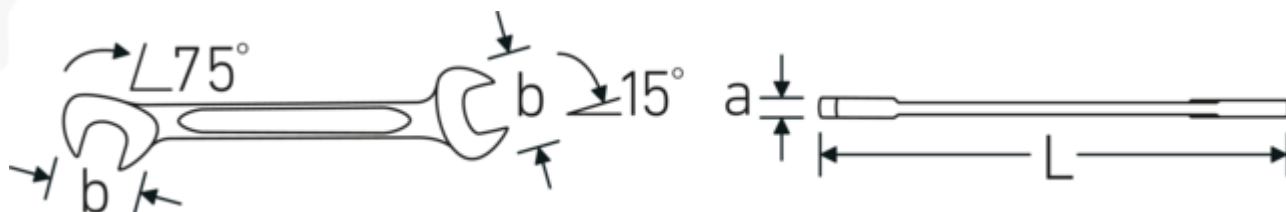

Llaves pequeñas de dos bocas fijas ELECTRIC

ELECTRIC 12

Núm. art. **40061111**
GTIN **4018754018628**
Modelo **ELECTRIC 12 11**

Designación. Llave doble pequeña ELECTRIC SW 11 mm Long.116mm

Descripción. • Chrome-Alloy-Steel, cromadas

Tecnologías y prestaciones.

Perfil de doble T

Nuestras llaves combinadas y de estrella tienen un rebaje adicional en el centro de la herramienta. Similar al principio de una viga en T doble, proporciona una enorme capacidad de carga y la máxima resistencia a la vez que reduce el peso.

Offset Shaft Design

Nuestras llaves están especialmente diseñadas con un refuerzo adicional en las zonas de carga donde se aplica la mayor cantidad de fuerza, es decir, en la conexión entre la mordaza y el mango, para evitar deformaciones.

Dibujo técnico.

Atributos técnicos.

a	3 mm
Anchura mm (b)	24.2 mm
Longitud mm (L)	116 mm
Posición de la boca	15/75 °
Superficie	cromado
Anchura de los planos 1 [mm]	11 mm
Anchura de los planos 2 [mm]	11 mm