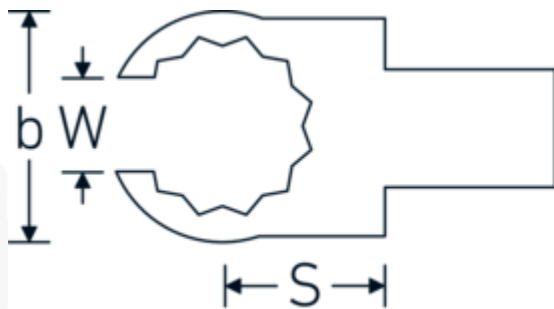

OPEN-RING insteekgereedschap

733/10

Artikelnr. 58231022
GTIN 4018754034437
Model 733/10 22

Aanwijzing.

OPEN-RING insteekgereedschap Maat 22mm Wkz.Aufn.9 x 12

Eigenschappen.

- Voor momentsleutels met vierkante mof
- Vastgezet door penvergrendeling
- Verchroomd over nikkel, duurzaam en spaanbestendig
- Gesmeed, gehard en gekoeld in een oliebad
- Extreem veerkrachtig, uitzonderlijk duurzaam

Voordelen.

Voor momentsleutels met vierkantopname

Technische tekening.

Technische kenmerken.

Breedte mm (b)	39.5 mm
Afmeting gereedschapshouder [vierkant inwendig]	9 x 12 mm
Hoogte mm (h)	15 mm
S	20 mm
Sleutelplaatdikte [mm]	22 mm
W	17 mm

Logistieke gegevens.

Diepte mm (IFS)	53
Breedte mm (IFS)	40
Hoogte mm (IFS)	15
WEEE/ElektroG	nicht ear-pflichtig
Lengte (verpakt, mm)	59
Breedte (verpakt, mm)	43
Hoogte (verpakt, mm)	16
Volume (verpakt, dm3)	0.040592 dm3
Artikelnr.	58231022
Gewicht (bruto, KG)	0,095
Gewicht PAP (KG)	0,000
Gewicht PVC (KG)	0,002
GTIN	4018754034437
Land van oorsprong AWR	GERMANY
Regio van oorsprong	Nordrhein-Westfalen
Douanetarief nr.	82041100
Verpakkingsstandaard	1
Gewicht (g)	92 g

Varianten.

Artikelnr.	Modelnr. (ERP)	Beschrijving	GTIN
58231010	733/10 10	OPEN-RING insteekgereedschap Maat 10mm Wkz.Aufn.9 x 12	4018754034352
58231011	733/10 11	OPEN-RING insteekgereedschap Maat 11mm Wkz.Aufn.9 x 12	4018754034369
58231012	733/10 12	OPEN-RING insteekgereedschap Maat 12mm Wkz.Aufn.9 x 12	4018754034376
58231013	733/10 13	OPEN-RING insteekgereedschap Maat 13mm Wkz.Aufn.9 x 12	4018754034383
58231014	733/10 14	OPEN-RING insteekgereedschap Maat 14mm Wkz.Aufn.9 x 12	4018754034390
58231016	733/10 16	OPEN-RING insteekgereedschap Maat 16mm Wkz.Aufn.9 x 12	4018754085163
58231017	733/10 17	OPEN-RING insteekgereedschap Maat 17mm Wkz.Aufn.9 x 12	4018754034406
58231018	733/10 18	OPEN-RING insteekgereedschap Maat 18mm Wkz.Aufn.9 x 12	4018754034413