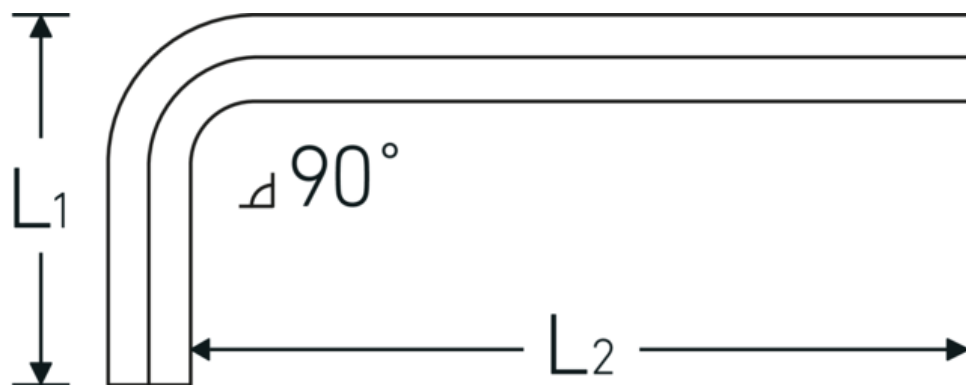

10760a

Art. no. 43553005
GTIN 4018754332281
Model 10760a 5/64
WINKELSCHRAUBENDREHER
SECHSKANT

Label. Utgång sexkant 5/64 L.16mm x 50mm

Features.

- för insexskruv
- kromvanadium, förnicklade (0,028; 0,035; 0,050" brunerade)

Technical Drawing.

Technical Attributes.

Utgång sexkant utsida (tum)	5/64
L1	16 mm
L2	50 mm

Logistics data.

Djup mm (IFS)	51
Bredd mm (IFS)	17
Höjd mm (IFS)	2
Längd (packad, mm)	175
Bredd (packad, mm)	100
Höjd (packad, mm)	3
Volym (förpackad, dm3)	0.0525 dm3

Variants.

Art. no.	Modell no. (ERP)	Beteckning	GTIN
43553003	10760a 3/64 WINKELSCHRAUBENDREHER SECHSKANT	Utgång sexkant 3/64 L.14mm x 45mm	4018754332267
43553004	10760a 1/16 WINKELSCHRAUBENDREHER SECHSKANT	Utgång sexkant 1/16 L.15mm x 45mm	4018754332274
43553005	10760a 5/64 WINKELSCHRAUBENDREHER SECHSKANT	Utgång sexkant 5/64 L.16mm x 50mm	4018754332281
43553006	10760a 3/32 WINKELSCHRAUBENDREHER SECHSKANT	Utgång sexkant 3/32 L.17mm x 51mm	4018754332298
43553008	10760a 1/8 WINKELSCHRAUBENDREHER SECHSKANT	Utgång sexkant 1/8 L.22mm x 57mm	4018754332304
43553009	10760a 9/64 WINKELSCHRAUBENDREHER SECHSKANT	Utgång sexkant 9/64 L.23mm x 63mm	4018754332311
43553010	10760a 5/32 WINKELSCHRAUBENDREHER SECHSKANT	Utgång sexkant 5/32 L.25mm x 65mm	4018754332328
43553012	10760a 3/16 WINKELSCHRAUBENDREHER SECHSKANT	Utgång sexkant 3/16 L.29mm x 70mm	4018754332335
43553014	10760a 7/32 WINKELSCHRAUBENDREHER SECHSKANT	Utgång sexkant 7/32 L.32mm x 80mm	4018754332342
43553016	10760a 1/4 WINKELSCHRAUBENDREHER SECHSKANT	Utgång sexkant 1/4 L.32mm x 87mm	4018754332359

43553020	10760a 5/16 WINKELSCHRAUBENDREHER SECHSKANT	Utgång sexkant 5/16 L.40mm x 98mm	4018754332366
43553024	10760a 3/8 WINKELSCHRAUBENDREHER SECHSKANT	Utgång sexkant 11/32 L.41mm x 105mm	4018754332373
43553032	10760a 1/2 WINKELSCHRAUBENDREHER SECHSKANT	Utgång sexkant 1/2 L.50mm x 133mm	4018754332380
43553036	10760a 5/8 WINKELSCHRAUBENDREHER SECHSKANT	Utgång sexkant 5/8 L.59mm x 160mm	4018754332397