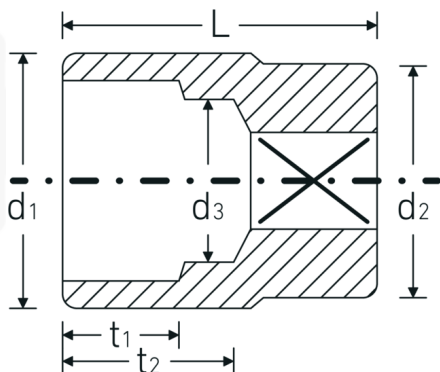

### Bezeichnung.

3/4 " Steckschlüsseinsatz SW 1 5/8" L.67mm

### Eigenschaften.

- Doppelsechskant mit AS-Drive-Profil
- 3/4" Innenvierkant-Antrieb
- HPQ® Hochleistungsstahl, verchromt
- SAE AS 954-E (Prüfwerte) / ASME B 107.1

## Technische Attribute.

<b>Abtriebsprofil</b>	Doppelsechskant AS-Drive
<b>Antriebsvierkant innen (Zoll)</b>	3/4 "
<b>d1</b>	56 mm
<b>d2</b>	40 mm
<b>d3</b>	33 mm
<b>Länge mm (L)</b>	67 mm
<b>Schlüsselweite [Zoll]</b>	1 5/8 "
<b>t1</b>	30 mm
<b>t2</b>	37,5 mm