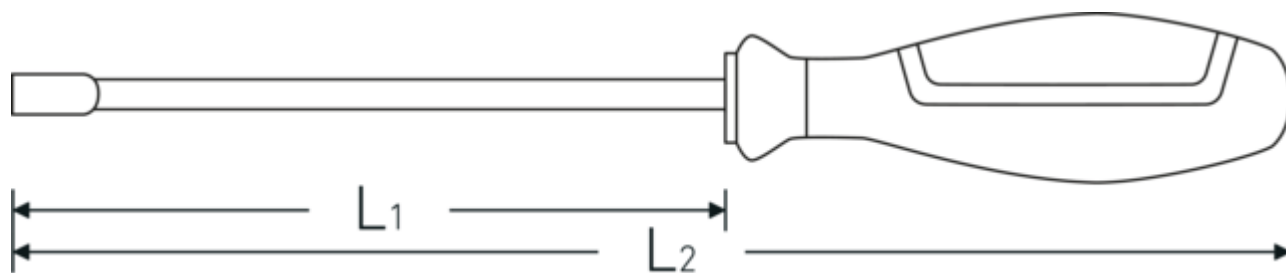

Giraviti con bussola esagonale, DRALL⁺

12500N

Nr. art 43093055
GTIN 4018754278268
Modello 12500N 5,5

Designazione.

Chiave a bussola con impugnatura, DRALL+ Mis. 5,5mm Lar.125mm

Descrizione.

- DIN 3125
- Chrom-Vanadium, cromati

Vantaggi.

DIN 3125

Tecnologie e caratteristiche.

Impugnatura a 3 componenti

La nostra impugnatura a 3 componenti combina componenti duri, morbidi e speciali rivestiti in fibra, che gli conferiscono un'ergonomia ottimizzata, la massima trasmissione di potenza e una maggiore sicurezza durante l'uso quotidiano.

Disegno tecnico.

Attributi tecnici.

d	8,8 mm
DIN	DIN 3125
L1	125 mm
L2	230 mm
Larghezza tra i piatti [mm]	5,5 mm

Dati logistici.

Profondità mm (IFS)	228
Larghezza mm (IFS)	25
Altezza mm (IFS)	25
Lunghezza (imballata, mm)	230
Larghezza (imballata, mm)	110
Altezza (imballata, mm)	65
Volume (imballato, dm3)	1.6445 dm3
N° Art.	43093055
Peso (lordo, kg)	0,680
Peso PAP (kg)	0,082
Peso PVC (kg)	0,000
GTIN	4018754278268
Paese di origine AWR	GERMANY
Regione di origine	Nordrhein-Westfalen
RAEE/Legge sull'elettricità	nicht ear-pflichtig
N. tariffa doganale	82041100
Standard di imballaggio	10
Peso [mm]	58 g