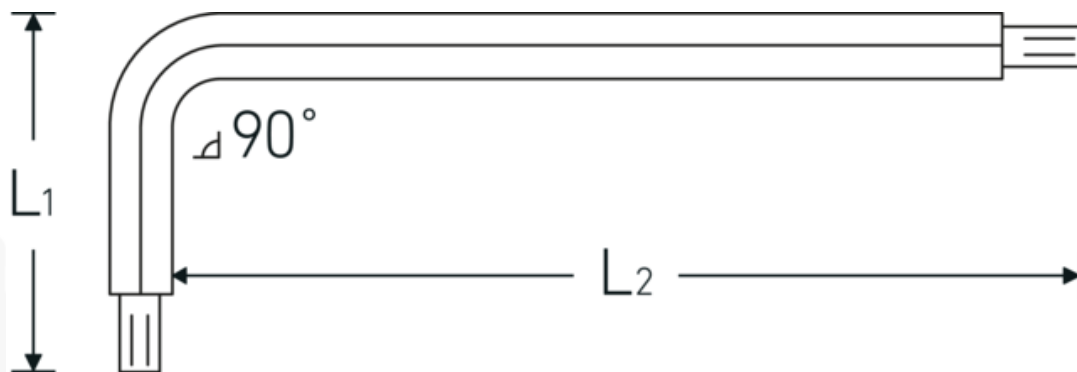

## Kuglehoved-vinkelstiftnøgle

10767

Art. nr. 43263025  
GTIN 4018754332786  
Model 10767 2.5 KUGELKOPF-  
WINKELSCHRAUBENDREHER  
SECHSKANT

### Betegnelse.

Kuglehoved-vinkelstiftnøgle Sekskantsdrev 2,5mm L.18mm x 112mm

### Egenskaber.

- til skruer med indiv. sekskant
- med kuglehoved i den lange ende af klingen
- svingvinkel indtil 25° til hver side
- Chrom-Vanadium, bruneret

## Tekniske egenskaber.

Udgangsprofil	Sekskant
Udvendig sekskant (mm.)	2,5 mm
L1	18 mm
L2	112 mm