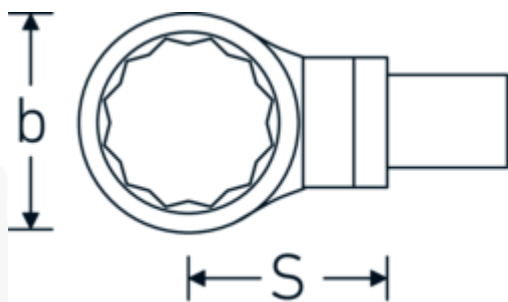

### Aanwijzing.

Insteekringsleutel Maat 46mm Wkz.Aufn.22 x 28

## Technische kenmerken.

Breedte mm (b)	66 mm
Afmeting gereedschapshouder [vierkant inwendig]	22 x 28 mm
Hoogte mm (h)	19 mm
S	55 mm
Sleutelplaatdikte [mm]	46 mm

## Logistieke gegevens.

Diepte mm (IFS)	123
Breedte mm (IFS)	65
Hoogte mm (IFS)	32
WEEE/ElektroG	nicht ear-pflichtig
Lengte (verpakt, mm)	125
Breedte (verpakt, mm)	66
Hoogte (verpakt, mm)	33
Volume (verpakt, dm3)	0.27225 dm3
Artikelnr.	58221046
Gewicht (bruto, KG)	0,630
Gewicht PAP (KG)	0,000
Gewicht PVC (KG)	0,006
GTIN	4018754238828
Land van oorsprong AWR	GERMANY
Regio van oorsprong	Nordrhein-Westfalen
Douanetarief nr.	82041100
Verpakkingsstandaard	1
Gewicht (g)	628 g