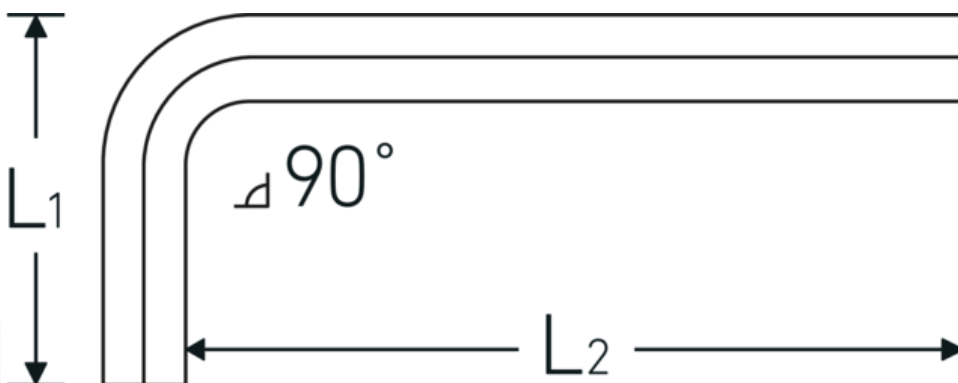

Sekskantet vinkelskruetrækker

10760aCV

Art. nr. 43550044
GTIN 4018754029563
Model 10760 ACV 7/8

Betegnelse. Sekskantet vinkelskruetrækker Sekskantsdrev 7/8 L.80mm x 200mm

Egenskaber.

- til skruer med indv. sekskant
- Chrom-Vanadium, forniklet (0,028; 0,035; 0,050" bruneret)

Fordele.

til skruer med indvendig sekskant

Teknisk tegning.

Tekniske egenskaber.

Udgangsprofil	Sekskant
Udvendig sekskant (tommer)	7/8

Logistiske data.

Dybde mm. (IFS)	225
Bredde mm. (IFS)	102

L1	80 mm	Højde mm. (IFS)	27
L2	200 mm	Længde (pakket, mm.)	226
Længde mm. (L)	225 mm	Bredde (pakket, mm.)	103
		Højde (pakket, mm.)	28
		Volym (förpackad, dm3)	0.651784 dm3
		Art. nr.	43550044
		Vægt (brutto, kg)	0,945
		Vægt PAP (kg)	0,000
		Vægt PVC (kg)	0,011
		GTIN	4018754029563
		Oprindelsesland AWR	GERMANY
		Oprindelsesregion	Hessen
		WEEE/ElektroG	nicht ear-pflichtig
		Toldtarif nr.	82054000
		Pakkestandard	1
		Vægt (g)	945 g