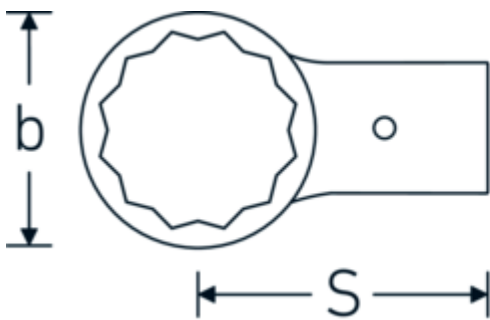

Ring-Aufsteckwerkzeug

732/80

Art.-Nr. 58228036

GTIN 4018754132348

Modell 732/80 36

Bezeichnung.

Ring-Aufsteckwerkzeug SW 36mm Wkz.Aufn.24,5 x 28

Eigenschaften.

- Doppelsechskant mit AS-Drive-Profil
- für Drehmomentschlüssel mit Aufnahme für Aufsteckwerkzeuge
- Verchromung über Nickel, dauerhaft und abplatzsicher
- im Gesenk geschmiedet, gehärtet und im Ölbad abgekühlt
- stark belastbar, außergewöhnlich langlebig

Technische Zeichnung.

Technische Attribute.

Breite mm (b)	54 mm
Gr. Wkz.-Aufnahme Außenvierkant	24,5 x 28 mm
Höhe mm (h)	17 mm
S	95 mm
Schlüsselweite [mm]	36 mm

Logistikdaten.

Tiefe mm (IFS)	123
Breite mm (IFS)	43
Höhe mm (IFS)	35
WEEE/ElektroG	nicht ear-pflichtig
Länge (verpackt, mm)	150
Breite (verpackt, mm)	60

Höhe (verpackt, mm)	35
Volumen (verpackt, dm³)	0.315 dm ³
Art.-Nr.	58228036
Gewicht (brutto, kg)	0,655
Gewicht PAP (kg)	0,000
Gewicht PVC (kg)	0,005
GTIN	4018754132348
Ursprungsland AWR	GERMANY
Ursprungsregion	Nordrhein-Westfalen
Zolltarifnr.	82041100
Packnorm	1
Gewicht (g)	650 g