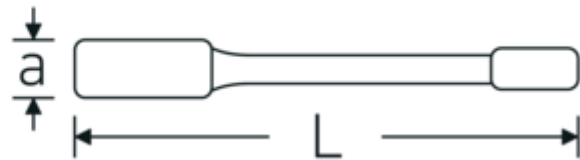

Technische Zeichnung.

Technische Attribute.

a	33 mm
Breite mm (b)	109,5 mm
DIN	DIN 7444
Länge mm (L)	320 mm
Legierung	Spezialstahl
Oberfläche	stahlgrau
Schlüsselweite 1 [mm]	70 mm

Logistikdaten.

Tiefe mm (IFS)	330
Breite mm (IFS)	110
Höhe mm (IFS)	33
WEEE/ElektroG	nicht ear-pflichtig
Länge (verpackt, mm)	330
Breite (verpackt, mm)	110
Höhe (verpackt, mm)	33
Volumen (verpackt, dm3)	1.1979 dm3
Art.-Nr.	42050070
Gewicht (brutto, kg)	2,930