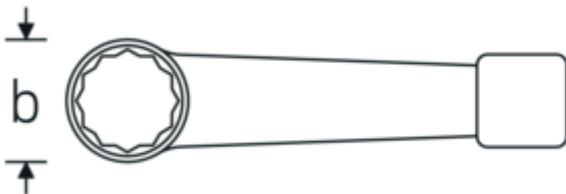

### Bezeichnung.

Schlagringschlüssel SW 70mm L.320mm Spezialstahl

### Technische Attribute.

a	33 mm
Breite mm (b)	109,5 mm
DIN	DIN 7444
Länge mm (L)	320 mm
Legierung	Spezialstahl
Oberfläche	stahlgrau
Schlüsselweite 1 [mm]	70 mm