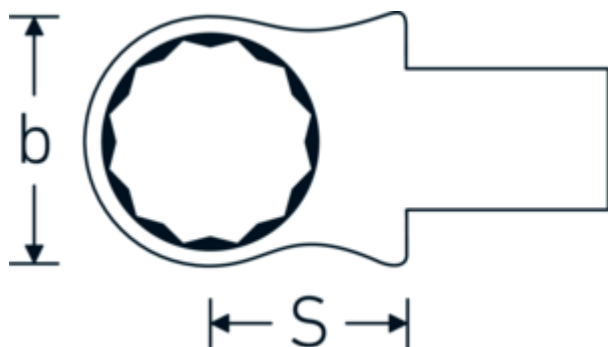

### Bezeichnung.

Ring-Einsteckwerkzeug SW 34mm Wkz.Aufn.14 x 18

### Eigenschaften.

- Doppelsechskant mit AS-Drive-Profil
- für Drehmomentschlüssel mit Vierkantaufnahme
- Verchromung über Nickel, dauerhaft und abplatzsicher
- im Gesenk geschmiedet, gehärtet und im Ölbad abgekühlt
- stark belastbar, außergewöhnlich langlebig

### Technische Attribute.

Breite mm (b)	52 mm
Größe Wkz.-Aufnahme [Innenvierkant]	14 x 18 mm
Höhe mm (h)	19 mm
S	28 mm