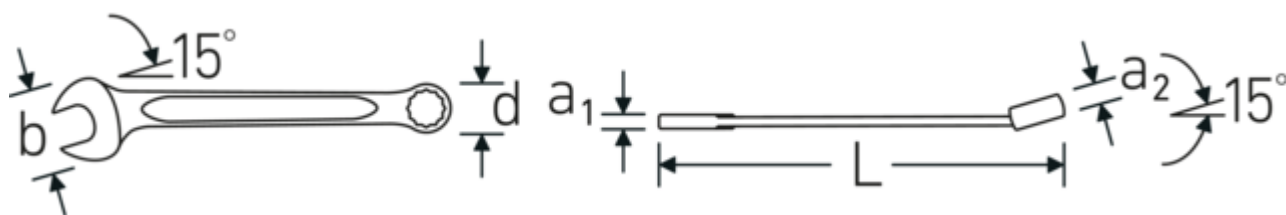

Anti-Slip-Drive

Den speciella AS-Drive-profilen möjliggör hög kraftöverföring till skruvarnas och bultarnas ytor utan att skada dem. Detta förhindrar också att skruvhuvudet slits av.

Tunnväggiga ringar

Ringens tunna väggdiameter underlättar arbete i trånga utrymmen. Ringsidorna är högre än standardmuttrarna, vilket förhindrar klämning.

Technical Drawing.

Technical Attributes.

a1	9,4 mm
a2	16,5 mm
Bredd mm (b)	70 mm
d	45,8 mm
DIN	DIN 3113 Form A / ISO 7738 Form A
Längd mm (L)	360 mm
Käkens position	15 °
Nyckelstorlek 1 [mm]	32 mm
Ringposition	15 °
Nyckelstorlek 2 [mm]	32 mm
t	5 mm