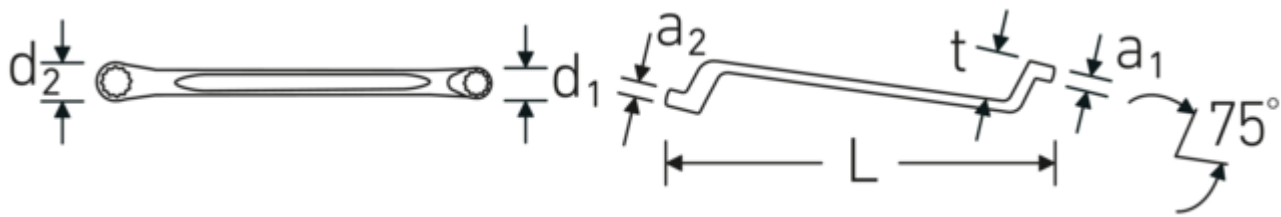

Dubbele ringsleutel StahlwilleSTABIL®, metrisch, diep gebogen

StahlwilleSTABIL® 20

Artikelnr. 41042124
GTIN 4018754021048
Model StahlwilleSTABIL 20 21 x 24

Aanwijzing.

Dubbele ringsleutel StahlwilleSTABIL Maat 21 x 24 mm L.330mm

Eigenschappen.

- StahlwilleSTABIL®
- diep doorgezet
 - DIN 838/ISO 10104
 - Chrome-Alloy-Steel, verchromd

Voordelen.

diep gebogen

Technologieën en kenmerken.

Anti-Slip-Drive

Het speciale AS-Drive-profiel maakt een hoge krachtoverbrenging mogelijk op de vlakke kanten van schroeven en bouten zonder ze te beschadigen. Dit voorkomt ook het afbreken van de schroef- of boutkop.

Dunwandige ringen

De smalle diameter van onze ringen vereenvoudigt het werk in krappe ruimtes. De zijkanen van de ringen zijn hoger dan bij standaardmoeren, waardoor vastlopen wordt voorkomen.

Technische tekening.

Technische kenmerken.

a1	13 mm
a2	14 mm
Uitvoerprofiel	Dubbel-zeskant AS-drive
d1	30,7 mm
d2	34,7 mm
Lengte mm (L)	330 mm
Flatbreedte 1 [mm]	21 mm
Ringpositie	75 °
Breedte over vlakken 2 [mm]	24 mm
t	34 mm