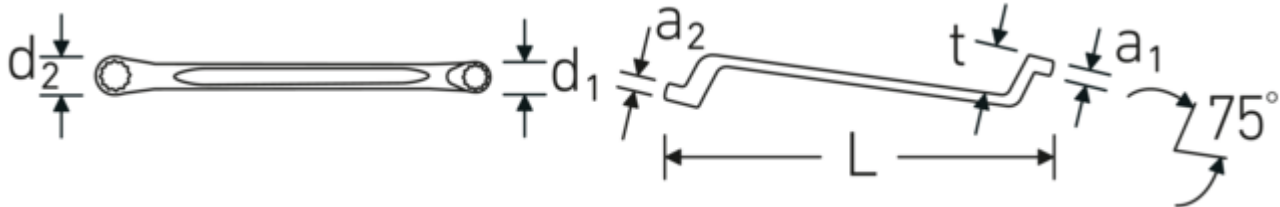

Technische tekening.

Technische kenmerken.

Aantal gereedschappen	9 st.
Bereik	6x7-21x24
Modelnr.	20/9

Logistieke gegevens.

Diepte mm (IFS)	360
Breedte mm (IFS)	55
Hoogte mm (IFS)	46
Lengte (verpakt, mm)	360
Breedte (verpakt, mm)	55
Hoogte (verpakt, mm)	46
Volume (verpakt, dm³)	0.9108 dm³
Artikelnr.	96410409
Gewicht (bruto, KG)	1,615
Gewicht PAP (KG)	0,066
Gewicht PVC (KG)	0,000
GTIN	4018754122950
Land van oorsprong AWR	GERMANY
Regio van oorsprong	Nordrhein-Westfalen
WEEE/ElektroG	nicht ear-pflichtig
Douanetarief nr.	82041100
Verpakkingsstandaard	1
Gewicht (g)	1615 g