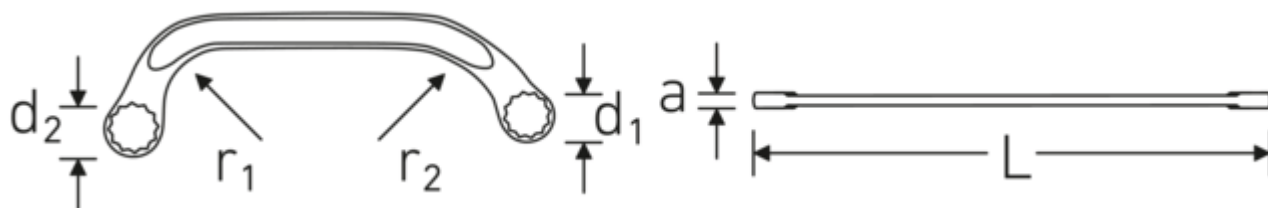

Chiavi poligonali doppie speciali STARTER

STARTER 27

Nr. art **41091517**
GTIN **4018754022076**
Modello **STARTER 27 15 x 17**

Designazione. Chiave poligonale doppia STARTER Mis. 15 x 17 mm Lar.184mm

Descrizione. • ISO 3318
 • Chrome-Alloy-Steel, cromate

Vantaggi.

ISO 3318

Tecnologie e caratteristiche.

Anti-Slip-Drive

Lo speciale profilo AS-Drive consente un'elevata trasmissione di forza sulle parti piatte di viti e bulloni senza danneggiarli. In questo modo si evita anche di spanare la testa della vite.

Anelli a pareti sottili

Il diametro sottile delle pareti dei nostri anelli facilita il lavoro in spazi ristretti. I lati degli anelli sono più alti dei dadi standard per evitare inceppamenti.

Disegno tecnico.

Attributi tecnici.

a	7,5 mm
Profilo di uscita	Doppio esagonale AS-drive
d1	22,5 mm
d2	25 mm
Lunghezza mm (L)	184 mm
r1	38 mm
r2	66 mm
Larghezza tra le piastre 1 [mm]	15 mm
Larghezza tra le piastre 2 [mm]	17 mm