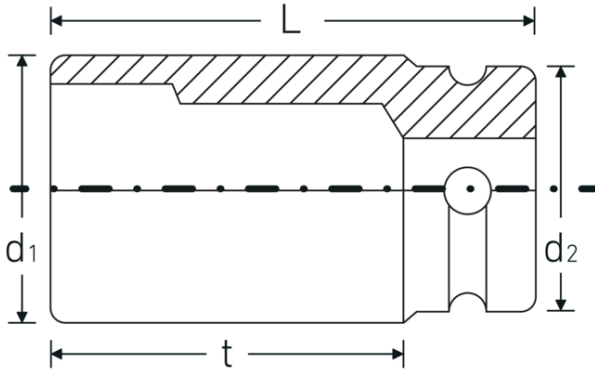

IMPACT-doppen 1"

60IMP

Artikelnr. 26010065
GTIN 4018754233991
Model 60 IMP 65

Aanwijzing.

IMPACT-dop 1 " 65mm L.80mm

Eigenschappen.

- zeskant
- 1" aansluiting
- DIN 3129 / ISO 1711-2
- Chrome Alloy Steel, gebruineerd

Geoptimaliseerde functionaliteit.

Alle IMPACT-doppen hebben een doorlopend boorgat voor de verbindingstift en een diepe groef voor de rubberen veiligheidsring. De verbindingstift wordt bij gebruik niet belast.

Technische tekening.

Technische kenmerken.

Uitvoerprofiel	zeskant
Aandrijving vierkant binnen (inch)	1 "
d1	93 mm
d2	54 mm
DIN	DIN 3129 / ISO 1711-2
Lengte mm (L)	80 mm
Sleutelplaatdikte [mm]	65 mm
t	55 mm

Logistieke gegevens.

Diepte mm (IFS)	84
Breedte mm (IFS)	91
Hoogte mm (IFS)	91
WEEE/ElektroG	nicht ear-pflichtig
Lengte (verpakt, mm)	85
Breedte (verpakt, mm)	92
Hoogte (verpakt, mm)	92
Volume (verpakt, dm3)	0.71944 dm3
Artikelnr.	26010065
Gewicht (bruto, KG)	1,688
Gewicht PAP (KG)	0,000
Gewicht PVC (KG)	0,000
GTIN	4018754233991
Land van oorsprong AWR	TAIWAN, PROVINCE OF CHINA
Regio van oorsprong	Ausländischer Ursprung
Douanetarief nr.	82042000
Verpakkingsstandaard	1
Gewicht (g)	1678 g