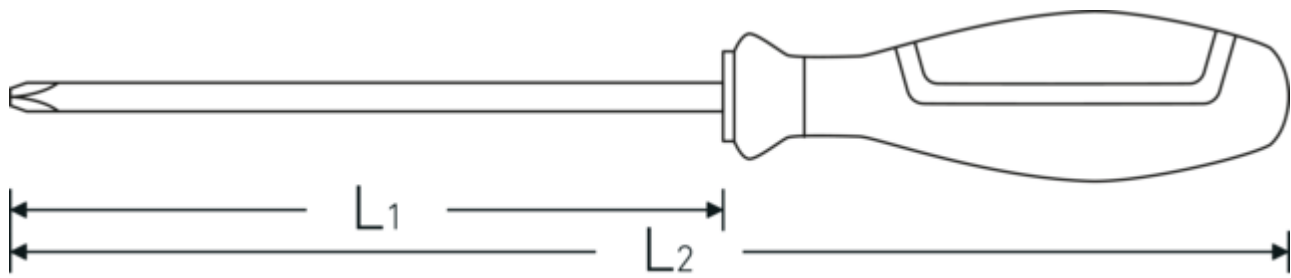

PZ-Kreuzschlitzschraubendreher DRALL+

4640

Art.-Nr. 46403003
GTIN 4018754277964
Modell 4640 PZ 3

Bezeichnung.

PZ-Kreuzschlitzschraubendreher DRALL+ Gr. PZ3 L.150mm

Eigenschaften.

- für POZIDRIV® Schrauben
- schwarze Spitze
- 3-Komponenten-Griff mit Kopflaserung
- Chrome Alloy Steel, mattverchromt
- DIN ISO 8764

Produkt-Highlights.

Robust.

Ob Schlitz oder Kreuzschlitz - die rauen Klingenspitzen übertragen auch größte Drehmomente auf die Schrauben - präzise und sicher.

Hochwertige Verarbeitung.

Die Klingen sind aus hochwertigem Chrome Alloy Steel gefertigt, durchgehend gehärtet und unlösbar im Heft verankert. Das verleiht dem Werkzeug eine herausragende Stabilität und Widerstandsfähigkeit in Dauerbeanspruchung.

Technologien und Leistungsmerkmale.

DRALL+

Unser DRALL+ Griff ist rutschfest und ergonomisch geformt. Die verlängerte Griffzone schützt die Finger und ein Handstopp verhindert das Abrutschen und Wegrollen des Werkzeugs.

Technische Zeichnung.

Technische Attribute.

Abtriebsprofil	POZIDRIV®/ SUPADRIV®
DIN	DIN ISO 8764-1, -2, ISO 8764-1, -2
Größe Abtriebsprofil	PZ3
L1	150 mm
L2	275 mm

Logistikdaten.

Tiefe mm (IFS)	270
Breite mm (IFS)	35
Höhe mm (IFS)	35
WEEE/ElektroG	nicht ear-pflichtig
Länge (verpackt, mm)	275
Breite (verpackt, mm)	110
Höhe (verpackt, mm)	75
Volumen (verpackt, dm ³)	2.26875 dm ³
Art.-Nr.	46403003
Gewicht (brutto, kg)	0,830
Gewicht PAP (kg)	0,083
Gewicht PVC (kg)	0,000
GTIN	4018754277964
Ursprungsland AWR	GERMANY
Ursprungsregion	Nordrhein-Westfalen
Zolltarifnr.	82054000
Packnorm	5
Gewicht (g)	145 g