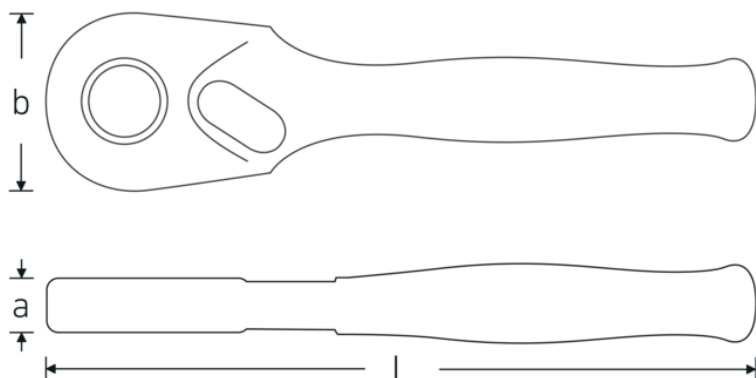

Rysunek techniczny.

Atrybuty techniczne.

a	10,7 mm
Sześciokąt wewnętrzny napędu (cal)	1/4
Liczba zębów	80
Kąt roboczy	4.5 °
Szerokość mm (b)	22.6 mm
DIN	DIN 3126 / ISO 1173 Form C 6,3
Długość mm (L)	117 mm

Dane logistyczne.

Głębokość mm (IFS)	118
Szerokość mm (IFS)	22
Wysokość mm (IFS)	19
WEEE/ElektroG	nicht ear-pflichtig
Długość (w opakowaniu, mm)	130
Szerokość (w opakowaniu, mm)	45
Wysokość (w opakowaniu, mm)	30
Objętość (w opakowaniu, dm³)	0.1755 dm³
Art. nr	11132020
Waga (brutto, kg)	0,400
Waga PAP (kg)	0,000
Waga PVC (kg)	0,007
GTIN	4018754282944
Kraj pochodzenia AWR	GERMANY
Region pochodzenia	Nordrhein-Westfalen
Nr taryfy celnej	82042000
Standard pakowania	5
Waga (g)	85 g