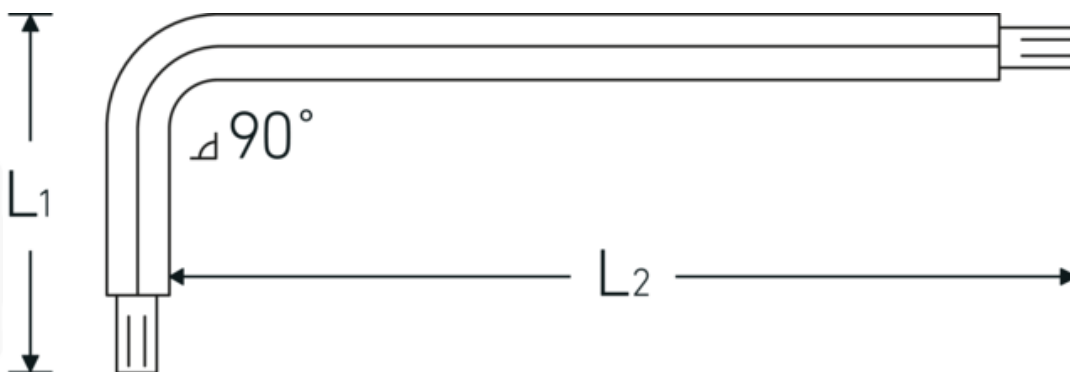

Chiavi a barra esagonale piegate con testa sferica

10767H

Nr. art **46233005**
GTIN **4018754333035**
Modello **10767H 5 KUGELKOPF-
WINKELSCHRAUBENDREHER MIT
HALTEFUNKTION SECHSKANT**

Designazione.

Giravite piegato ad angolo con testa sferica Esagono di uscita 5mm Lar.28mm x 160mm

Descrizione.

- per viti con esagono interno
- angolo orientabile fino a 25° per ogni lato
- con testa sferica all'estremità del lato lungo
- per lavorare in modo rapido e sicuro anche in punti di difficile accesso
- le viti inserite vengono trattenute in modo affidabile
- Chrom-Vanadium, brunite

Vantaggi.

per viti a brugola esagonali

Disegno tecnico.

Attributi tecnici.

Profilo di uscita	Esagonale
Uscita esagono esterno (mm)	5 mm
L1	28 mm
L2	160 mm

Dati logistici.

Profondità mm (IFS)	165
Larghezza mm (IFS)	34
Altezza mm (IFS)	7
Lunghezza (imballata, mm)	195
Larghezza (imballata, mm)	150
Altezza (imballata, mm)	10
Volume (imballato, dm3)	0.2925 dm3
N° Art.	46233005
Peso (lordo, kg)	0,315
Peso PAP (kg)	0,000
Peso PVC (kg)	0,006
GTIN	4018754333035
Paese di origine AWR	GERMANY
Regione di origine	Nordrhein-Westfalen
RAEE/Legge sull'elettricità	nicht ear-pflichtig
N. tariffa doganale	82054000
Standard di imballaggio	10
Peso [mm]	30 g

46233010

10767H 10 KUGELKOPF-
WINKELSCHRAUBENDREHER
MIT HALTEFUNKTION
SECHSKANT

Giravite piegato ad angolo con testa
sferica Esagono di uscita 10mm
Lar.40mm x 224mm

4018754333066

Codice GTIN.