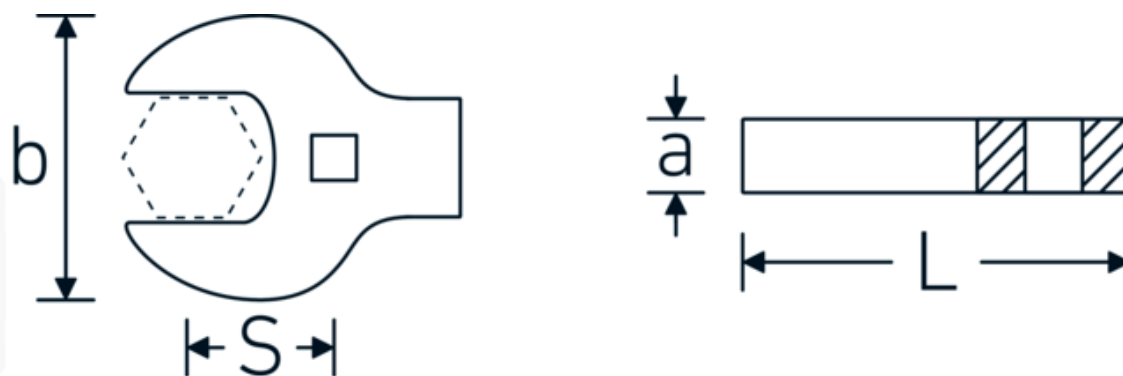

Crowfoot-Schlüssel heavy-duty, zöllig

540a HD

Art.-Nr. 03501075
GTIN 4018754198207
Modell 540A HD SW 2.3/16

Bezeichnung.

1/2 " Crowfoot-Schlüssel heavy-duty SW 2 3/16" L.93mm

Eigenschaften.

- für besonders hohe Belastungen, z. B. Edelstahlverschraubungen
- vollständige Nutzung des Schlüsselmauls in Kombination mit Standardknarren oder Drehmomentschlüssel mit festem Vierkant
- verchromt

Technische Zeichnung.

Technische Attribute.

a	16 mm
Antriebsvierkant innen (Zoll)	1/2 "
Breite mm (b)	96 mm
Länge mm (L)	93 mm
S	55,1 mm
Schlüsselweite [Zoll]	2 3/16 "

Logistikdaten.

Tiefe mm (IFS)	150
Breite mm (IFS)	140
Höhe mm (IFS)	20
WEEE/ElektroG	nicht ear-pflichtig
Länge (verpackt, mm)	150
Breite (verpackt, mm)	140
Höhe (verpackt, mm)	20
Volumen (verpackt, dm3)	0.42 dm3
Art.-Nr.	03501075
Gewicht (brutto, kg)	0,485
Gewicht PAP (kg)	0,000
Gewicht PVC (kg)	0,006
GTIN	4018754198207
Ursprungsland AWR	GERMANY
Ursprungsregion	Nordrhein-Westfalen
Zolltarifnr.	82042000
Packnorm	1
Gewicht (g)	480 g

Varianten.

Art.-Nr.	Modell-Nr. (ERP)	Bezeichnung	GTIN
02501024	540A HD SW 3/8	3/8 " Crowfoot-Schlüssel heavy-duty SW 3/8" L.39mm	4018754285709
02501028	540A HD SW 7/16	3/8 " Crowfoot-Schlüssel heavy-duty SW 7/16" L.40mm	4018754285716
02501032	540A HD SW 1/2	3/8 " Crowfoot-Schlüssel heavy-duty SW 1/2" L.42mm	4018754285723
02501034	540A HD SW 9/16	3/8 " Crowfoot-Schlüssel heavy-duty SW 9/16" L.43,4mm	4018754198078
02501036	540A HD SW 5/8	3/8 " Crowfoot-Schlüssel heavy-duty SW 5/8" L.45mm	4018754198085
02501038	540A HD SW 11/16	3/8 " Crowfoot-Schlüssel heavy-duty SW 11/16" L.47,2mm	4018754198092
02501040	540A HD SW 3/4	3/8 " Crowfoot-Schlüssel heavy-duty SW 3/4" L.49mm	4018754285730
02501042	540A HD SW 13/16	3/8 " Crowfoot-Schlüssel heavy-duty SW 13/16" L.51mm	4018754204359