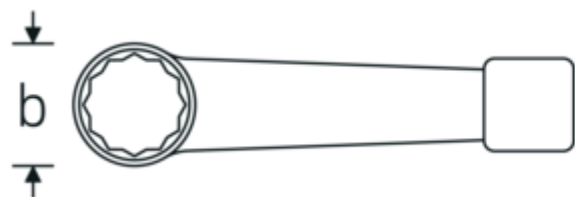

Chiavi poligonali da battere

4205

Nr. art **42050038**
GTIN **4018754024155**
Modello **4205 38**

Designazione.

Chiave ad anello a percussione Mis. 38mm Lar.205mm

Descrizione.

- DIN 7444
- acciaio speciale, color acciaio

Vantaggi.

DIN 7444

Disegno tecnico.

Attributi tecnici.

a	19,5 mm
Larghezza mm (b)	60 mm
DIN	DIN 7444
Lunghezza mm (L)	205 mm
Larghezza tra le piastre 1 [mm]	38 mm

Dati logistici.

Profondità mm (IFS)	205
Larghezza mm (IFS)	58
Altezza mm (IFS)	18
Lunghezza (imballata, mm)	205
Larghezza (imballata, mm)	58
Altezza (imballata, mm)	18

Volume (imballato, dm3)	0.21402 dm3
N° Art.	42050038
Peso (lordo, kg)	0,500
Peso PAP (kg)	0,000
Peso PVC (kg)	0,000
GTIN	4018754024155
Paese di origine AWR	GERMANY
Regione di origine	Nordrhein-Westfalen
RAEE/Legge sull'elettricità	nicht ear-pflichtig
N. tariffa doganale	82041100
Standard di imballaggio	1
Peso [mm]	500 g