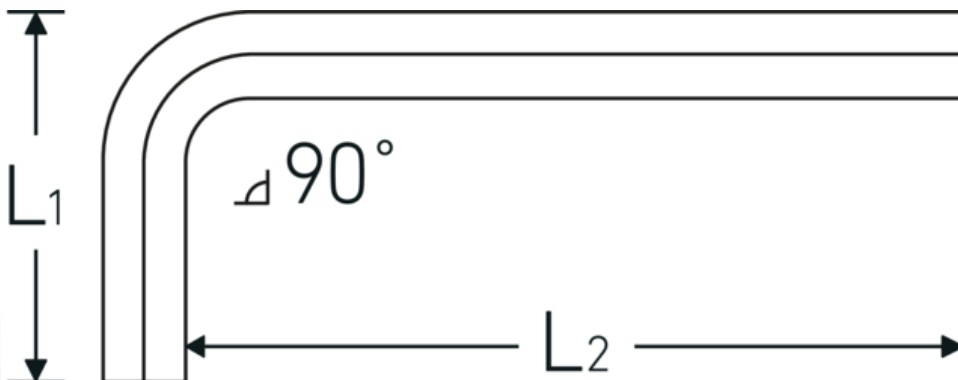

Hex key L-spanner

10760a

Product no. **43553005**
GTIN **4018754332281**
Model **10760a 5/64**
WINKELSCHRAUBENDREHER
SECHSKANT

Label. Hex key L-spanner screwdriver Hex drive 5/64 L.16mm x 50mm

- Features.**
- for cap head screws
 - chrome vanadium, nickel-plated

Advantages.

For Allen screws

Technical Drawing.

Technical Attributes.

Drive profile Hexagonal
External hex drive (inch) 5/64

Logistics data.

Depth mm (IFS) 51
Width mm (IFS) 17

L1	16 mm	Height mm (IFS)	2
L2	50 mm	Length (packed, mm)	175
		Width (packed, mm)	100
		Height (packed, mm)	3
		Volume (packed, dm3)	0.0525 dm3
		Product no.	43553005
		Weight (gross, kg)	0,020
		Weight PAP (kg)	0,000
		Weight PVC (kg)	0,004
		GTIN	4018754332281
		Country of origin AWR	GERMANY
		Region of origin	Nordrhein-Westfalen
		WEEE/ElektroG	nicht ear-pflichtig
		Customs tariff no.	82054000
		Packing standard	10
		Weight	2 g

Variants.

Product no.	Model no. (ERP)	Description	GTIN
43553003	10760a 3/64 WINKELSCHRAUBENDREHER SECHSKANT	Hex key L-spanner screwdriver Hex drive 3/64 L.14mm x 45mm	4018754332267
43553004	10760a 1/16 WINKELSCHRAUBENDREHER SECHSKANT	Hex key L-spanner screwdriver Hex drive 1/16 L.15mm x 45mm	4018754332274
43553005	10760a 5/64 WINKELSCHRAUBENDREHER SECHSKANT	Hex key L-spanner screwdriver Hex drive 5/64 L.16mm x 50mm	4018754332281
43553006	10760a 3/32 WINKELSCHRAUBENDREHER SECHSKANT	Hex key L-spanner screwdriver Hex drive 3/32 L.17mm x 51mm	4018754332298
43553008	10760a 1/8 WINKELSCHRAUBENDREHER SECHSKANT	Hex key L-spanner screwdriver Hex drive 1/8 L.22mm x 57mm	4018754332304
43553009	10760a 9/64 WINKELSCHRAUBENDREHER SECHSKANT	Hex key L-spanner screwdriver Hex drive 9/64 L.23mm x 63mm	4018754332311
43553010	10760a 5/32 WINKELSCHRAUBENDREHER SECHSKANT	Hex key L-spanner screwdriver Hex drive 5/32 L.25mm x 65mm	4018754332328
43553012	10760a 3/16 WINKELSCHRAUBENDREHER SECHSKANT	Hex key L-spanner screwdriver Hex drive 3/16 L.29mm x 70mm	4018754332335