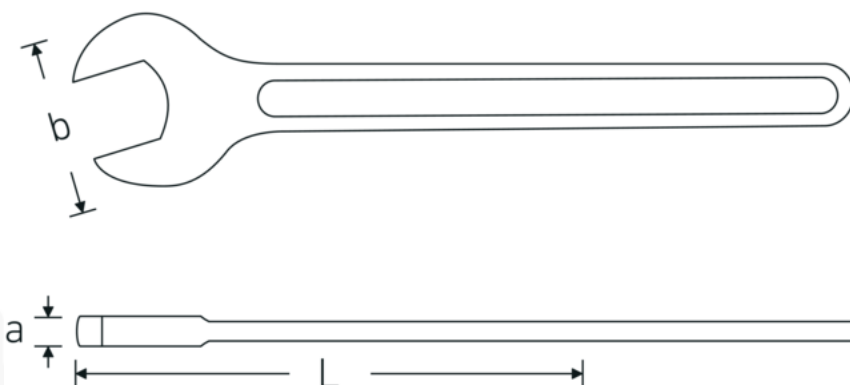

Chiavi ad una bocca

4004

Nr. art **40040700**
GTIN **4018754018413**
Modello **4004 70**

Designazione.

Chiave a una bocca Mis. 70mm Lar.572mm

Descrizione.

- DIN 894 fino a 85 mm
- acciaio speciale, grigio ferro

Vantaggi.

DIN 894 fino a 85 mm

Disegno tecnico.

Attributi tecnici.

a 20 mm
Larghezza mm (b) 142 mm

Dati logistici.

Profondità mm (IFS) 572
Larghezza mm (IFS) 139

DIN	DIN 894	Altezza mm (IFS)	22
Lunghezza mm (L)	572 mm	Lunghezza (imballata, mm)	572
Larghezza tra le piastre 1 [mm]	70 mm	Larghezza (imballata, mm)	139
		Altezza (imballata, mm)	22
		Volume (imballato, dm3)	1.749176 dm3
		N° Art.	40040700
		Peso (lordo, kg)	2,035
		Peso PAP (kg)	0,000
		Peso PVC (kg)	0,000
		GTIN	4018754018413
		Paese di origine AWR	GERMANY
		Regione di origine	Nordrhein-Westfalen
		RAEE/Legge sull'elettricità	nicht ear-pflichtig
		N. tariffa doganale	82041100
		Standard di imballaggio	1
		Peso [mm]	2035 g