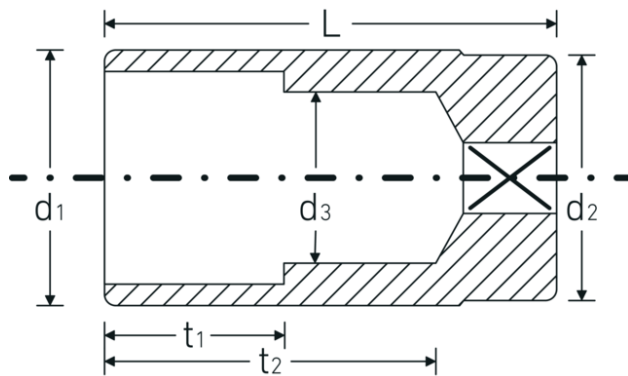

### Bezeichnung.

1/2 " Steckschlüsseinsatz SW mm L.83mm

### Eigenschaften.

- lange Ausführung
- Doppelsechskant mit AS-Drive-Profil
- 1/2" Innenvierkant-Antrieb
- Gr. 16 mm-5/8", 20,8 mm-13/16": mit Gummieinsatz für Zündkerzen
- HPQ® Hochleistungsstahl, verchromt
- DIN 3124 / ISO 2725-1 / DIN EN 3710 / DIN EN 3709 / ASME B 107.5M

## Technische Attribute.

Abtriebsprofil	Doppelsechskant AS-Drive
Antriebsvierkant innen (Zoll)	1/2 "
d1	19,9 mm
d2	22,7 mm
d3	13 mm
DIN	DIN 3124 / ISO 2725-1, DIN EN 3710, DIN EN 3709, ASME B 107.5M
Länge mm (L)	83 mm
Schlüsselweite [mm]	14 mm
t1	35 mm
t2	65,2 mm