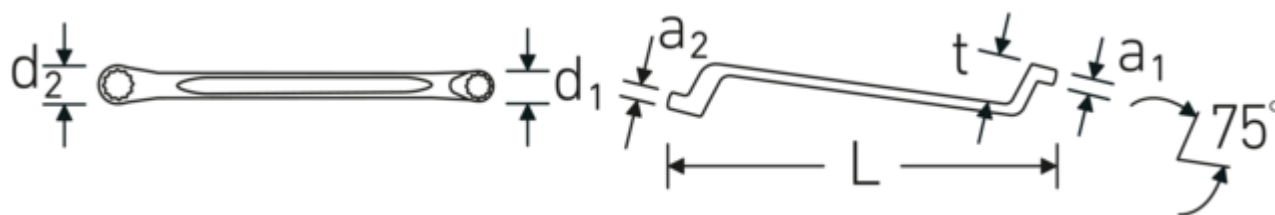

Dwustronne klucze oczkowe

StahlwilleSTABIL® 20

Art. nr **41042124**
GTIN **4018754021048**
Modelka **StahlwilleSTABIL 20 21 x 24**

Oznaczenie.

Zestaw dwustronnych kluczy oczkowych StahlwilleSTABIL Rozmiar 21 x 24 mm
Dł.330mm

Właściwości.

StahlwilleSTABIL®

- głębokoodsadzone
- DIN 838/ISO 10104
- stal stopowa chromowa, chromowane

Zalety.

głęboko odsadzone

Technologie i cechy wydajnościowe.

Anti-Slip-Drive

Specjalny profil AS-Drive umożliwia przenoszenie dużej siły na powierzchnie śrub i nakrętek bez ich uszkodzenia. Zapobiega to również zerwaniu łba śruby.

Pierścienie cienkościenne

Cienka średnica ścianek naszych pierścieni ułatwia pracę w ciasnych przestrzeniach. Boki pierścienia są wyższe od standardowych nakrętek, co zapobiega zakleszczaniu.

Rysunek techniczny.