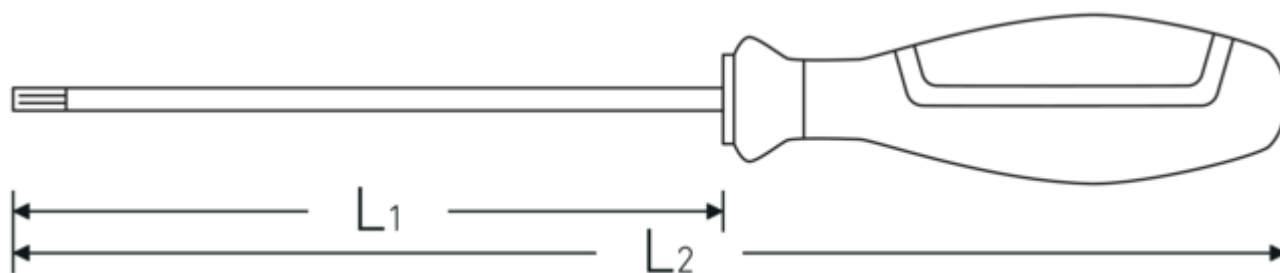

Technologies et caractéristiques de performance.

Manche tri-composant

Notre manche tri-composant combine des composants durs, souples et revêtus de fibres spéciales, ce qui lui confère une ergonomie optimisée, une transmission de puissance maximale et une sécurité accrue lors de l'utilisation quotidienne.

Dessin technique.

Attributs techniques.

Empreinte	TORQ-SET®
Hexagone de sortie extérieur (pouces)	1/4
Taille Profil de sortie	TQ4
L1	100 mm
L2	215 mm

Données logistiques.

Profondeur mm (IFS)	212
Largeur	34
Hauteur mm (IFS)	34
Longueur (emballé, mm)	215
Largeur (emballé, mm)	95
Hauteur (emballé, mm)	52
Volume (emballé, dm3)	1.0621 dm3
Réf. n°	46363004
Poids (brut, kg)	0,524
Poids PAP (kg)	0,061
Poids PVC (kg)	0,000
GTIN	4018754277889
Pays d'origine AWR	UNITED STATES
Région d'origine	Ausländischer Ursprung
WEEE/ElektroG	nicht ear-pflichtig
Position tarifaire	82054000
Emballage	5
Poids	93 g