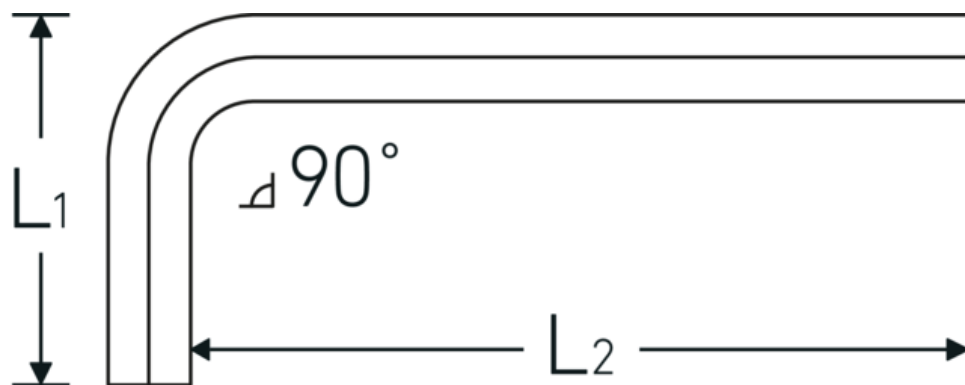

Insexnycklar

10760

Art. no. **43153007**
GTIN **4018754332151**
Model **10760 7**
WINKELSCHRAUBENDREHER
SECHSKANT

Label. Utgång sexkant 7mm L.41mm x 102mm

Features.

- DIN ISO 2936
- för insexskruv
- kromvanadium, förnicklade (0,7; 0,9; 1,3 mm brunerade)

Technical Drawing.

Technical Attributes.

Utgång sexkant utsida (mm)	7 mm
DIN	DIN ISO 2936
L1	41 mm
L2	102 mm

Logistics data.

Djup mm (IFS)	100
Bredd mm (IFS)	39
Höjd mm (IFS)	8
Längd (packad, mm)	175
Bredd (packad, mm)	100
Höjd (packad, mm)	9

Volym (förpackad, dm3)	0.1575 dm3
Art. no.	43153007
Vikt (brutto, kg)	0,424
Vikt PAP (kg)	0,000
Vikt PVC (kg)	0,004
GTIN	4018754332151
Ursprungsland AWR	GERMANY
Ursprungsregion	Nordrhein-Westfalen
WEEE/ElektroG	nicht ear-pflichtig
Tulltaxa nr.	82054000
Förpackningsstandard	10
Vikt (g)	43 g

Variants.

Art. no.	Modell no. (ERP)	Beteckning	GTIN
43153090	10760 0.9MM 0.035 ZOLL WINKELSCHRAUBENDREHER SECHSKANT	Utgång sexkant 0,9mm L.11mm x 33mm	4018754332069
43153130	10760 1.3MM 0.050 ZOLL WINKELSCHRAUBENDREHER SECHSKANT	Utgång sexkant 1,3mm L.13mm x 41mm	4018754332076
43153150	10760 1.5 WINKELSCHRAUBENDREHER SECHSKANT	Utgång sexkant 1,5mm L.15,5mm x 46,5mm	4018754332083
43153002	10760 2 WINKELSCHRAUBENDREHER SECHSKANT	Utgång sexkant 2mm L.18mm x 52mm	4018754332090
43153250	10760 2.5 WINKELSCHRAUBENDREHER SECHSKANT	Utgång sexkant 2,5mm L.20,5mm x 58,5mm	4018754332106
43153003	10760 3 WINKELSCHRAUBENDREHER SECHSKANT	Utgång sexkant 3mm L.23mm x 66mm	4018754332113
43153004	10760 4 WINKELSCHRAUBENDREHER SECHSKANT	Utgång sexkant 4mm L.29mm x 74mm	4018754332120
43153005	10760 5 WINKELSCHRAUBENDREHER SECHSKANT	Utgång sexkant 5mm L.33mm x 85mm	4018754332137
43153006	10760 6 WINKELSCHRAUBENDREHER SECHSKANT	Utgång sexkant 6mm L.38mm x 96mm	4018754332144
43153007	10760 7 WINKELSCHRAUBENDREHER SECHSKANT	Utgång sexkant 7mm L.41mm x 102mm	4018754332151