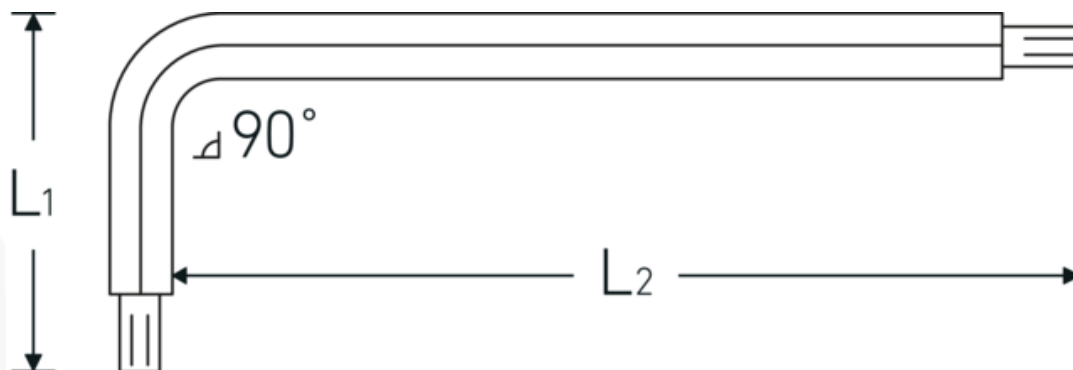

Klucze trzpieniowe z końcówką kulistą

10767

Art. nr 43263002

GTIN 4018754332779

Modelka 10767 2 KUGELKOPF-
WINKELSCHRAUBENDREHER
SECHSKANT

Oznaczenie.

Wkrętaki kątowe z głowicą kulkową Wyjście sześciokątne 2mm Dł.16mm x 99mm

Właściwości.

- do rub z gniazdem sześciokątnym
- z końcówką kulistą w dłuższej części klucza
- kąt wychylenia do 25° w każdą stronę
- stal chromowo-wanadowa, oksydowana

Zalety.

do śrub z łbem walcowym o gnieździe sześciokątne

Rysunek techniczny.

Atrybuty techniczne.

Profil wyjściowy	Sześciokąt
Zewnętrzny sześciokąt wyjściowy (mm)	2 mm
L1	16 mm
L2	99 mm

Dane logistyczne.

Głębokość mm (IFS)	101
Szerokość mm (IFS)	17
Wysokość mm (IFS)	2
Długość (w opakowaniu, mm)	175
Szerokość (w opakowaniu, mm)	100
Wysokość (w opakowaniu, mm)	2
Objętość (w opakowaniu, dm ³)	0.035 dm ³
Art. nr	43263002
Waga (brutto, kg)	0,034
Waga PAP (kg)	0,000
Waga PVC (kg)	0,004
GTIN	4018754332779
Kraj pochodzenia AWR	GERMANY
Region pochodzenia	Nordrhein-Westfalen
WEEE/ElektroG	nicht ear-pflichtig
Nr taryfy celnej	82054000
Standard pakowania	10
Waga (g)	3 g

Variants.

Art. nr	Nr modelu (ERP)	Oznaczenie	GTIN
43263130	10767 1.3MM 0.050 ZOLL KUGELKOPF-WINKELSCHRAUBENDREHER SECHSKANT	Wkręta kątowe z głowicą kulkową Wyjście sześciokątne 1,3mm Dł.12mm x 72mm	4018754332755
43263015	10767 1.5 KUGELKOPF-WINKELSCHRAUBENDREHER SECHSKANT	Wkręta kątowe z głowicą kulkową Wyjście sześciokątne 1,5mm Dł.14mm x 89mm	4018754332762
43263002	10767 2 KUGELKOPF-WINKELSCHRAUBENDREHER SECHSKANT	Wkręta kątowe z głowicą kulkową Wyjście sześciokątne 2mm Dł.16mm x 99mm	4018754332779
43263025	10767 2.5 KUGELKOPF-WINKELSCHRAUBENDREHER SECHSKANT	Wkręta kątowe z głowicą kulkową Wyjście sześciokątne 2,5mm Dł.18mm x 112mm	4018754332786
43263003	10767 3 KUGELKOPF-WINKELSCHRAUBENDREHER SECHSKANT	Wkręta kątowe z głowicą kulkową Wyjście sześciokątne 3mm Dł.20mm x 124mm	4018754332793