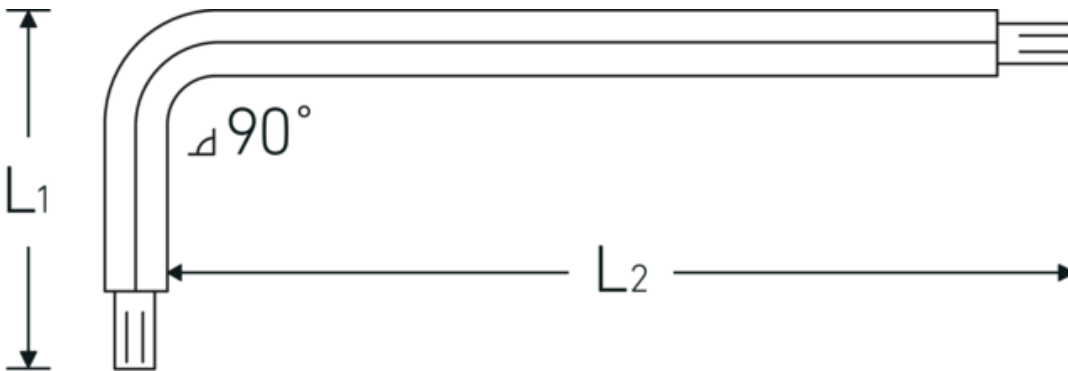

10767

Art. 43263130
no.
GTIN 4018754332755
Model 10767 1.3MM 0.050 ZOLL
KUGELKOPF-
WINKELSCHRAUBENDREHER
SECHSKANT

Label. Utgång sexkant 1,3mm L.12mm x 72mm

- Features.**
- för insexskruv
 - med kula i den långa änden
 - kan vinklar upp till 25° åt alla håll
 - kromvanadium, brunerade

Technical Drawing.

Technical Attributes.

| | |
|----------------------------|--------|
| Utgång sexkant utsida (mm) | 1,3 mm |
| L1 | 12 mm |
| L2 | 72 mm |

Logistics data.

| | |
|--------------------|-----|
| Djup mm (IFS) | 80 |
| Bredd mm (IFS) | 12 |
| Höjd mm (IFS) | 1 |
| Längd (packad, mm) | 125 |
| Bredd (packad, mm) | 100 |

Variants.

| Art. no. | Modell no. (ERP) | Beteckning | GTIN |
|----------|--|--|---------------|
| 43263130 | 10767 1.3MM 0.050 ZOLL KUGELKOPF- WINKELSCHRAUBENDREHER SECHSKANT | Utgång sexkant 1,3mm L.12mm x 72mm | 4018754332755 |
| 43263015 | 10767 1.5 KUGELKOPF- WINKELSCHRAUBENDREHER SECHSKANT | Utgång sexkant 1,5mm L.14mm x 89mm | 4018754332762 |
| 43263002 | 10767 2 KUGELKOPF- WINKELSCHRAUBENDREHER SECHSKANT | Utgång sexkant 2mm L.16mm x 99mm | 4018754332779 |
| 43263025 | 10767 2.5 KUGELKOPF- WINKELSCHRAUBENDREHER SECHSKANT | Utgång sexkant 2,5mm L.18mm x 112mm | 4018754332786 |
| 43263003 | 10767 3 KUGELKOPF- WINKELSCHRAUBENDREHER SECHSKANT | Utgång sexkant 3mm L.20mm x 124mm | 4018754332793 |
| 43263004 | 10767 4 KUGELKOPF- WINKELSCHRAUBENDREHER SECHSKANT | Utgång sexkant 4mm L.25mm x 138mm | 4018754332809 |
| 43263005 | 10767 5 KUGELKOPF- WINKELSCHRAUBENDREHER SECHSKANT | Utgång sexkant 5mm L.28mm x 158mm | 4018754332816 |
| 43263006 | 10767 6 KUGELKOPF- WINKELSCHRAUBENDREHER SECHSKANT | Utgång sexkant 6mm L.32mm x 178mm | 4018754332823 |
| 43263008 | 10767 8 KUGELKOPF- WINKELSCHRAUBENDREHER SECHSKANT | Utgång sexkant 8mm L.36mm x 198mm | 4018754332830 |