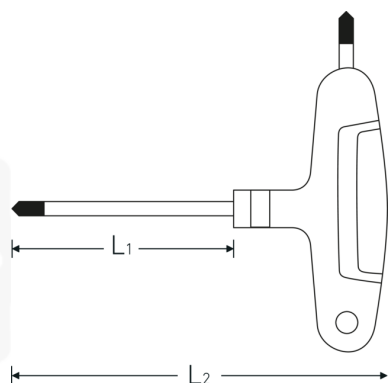

TORX®-skruetrækker

10769

Art. nr. 43293015
GTIN 4018754319466
Model 10769 T15

Betegnelse.

TORX-skruetrækker T15 L.100mm

Egenskaber.

- med 3-komponent krydsgreb
- til skruer med indv. TORX®
- klingen er forkromet med nikkel
- hærdet spids
- Chrom-Vanadium, matforkromet
- sort spids

Fordele.

Med 3-komponent-håndtag.

Teknisk tegning.

Tekniske egenskaber.

Udgangsprofil	TORX®
Størrelse udgangsprofil	T15
L1	100 mm
L2	116 mm

Logistiske data.

Dybde mm. (IFS)	126
Bredde mm. (IFS)	110
Højde mm. (IFS)	22
Længde (pakket, mm.)	410
Bredde (pakket, mm.)	200
Højde (pakket, mm.)	23
Volym (förpackad, dm3)	1.886 dm3
Art. nr.	43293015
Vægt (brutto, kg)	0,448
Vægt PAP (kg)	0,000
Vægt PVC (kg)	0,016
GTIN	4018754319466
Oprindelsesland AWR	GERMANY
Oprindelsesregion	Nordrhein-Westfalen
WEEE/ElektroG	nicht ear-pflichtig
Toldtarif nr.	82054000
Pakkestandard	10
Vægt (g)	16 g

Varianter.

Art. nr.	Model nr. (ERP)	Betegnelse	GTIN
43293008	10769 T8	TORX-skruetrækker T8 L.80mm	4018754324477
43293009	10769 T9	TORX-skruetrækker T9 L.80mm	4018754319442
43293010	10769 T10	TORX-skruetrækker T10 L.100mm	4018754319459
43293015	10769 T15	TORX-skruetrækker T15 L.100mm	4018754319466
43293020	10769 T20	TORX-skruetrækker T20 L.100mm	4018754319473
43293025	10769 T25	TORX-skruetrækker T25 L.110mm	4018754319480
43293027	10769 T27	TORX-skruetrækker T27 L.110mm	4018754319497
43293030	10769 T30	TORX-skruetrækker T30 L.130mm	4018754319503
43293040	10769 T40	TORX-skruetrækker T40 L.130mm	4018754319510
43293045	10769 T45	TORX-skruetrækker T45 L.130mm	4018754324484
43293050	10769 T50	TORX-skruetrækker T50 L.130mm	4018754319527