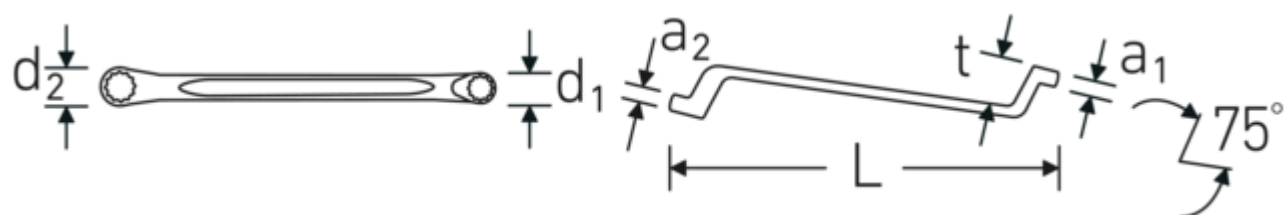

Rysunek techniczny.

Atrybuty techniczne.

Liczba narzędzi	6 szt.
Zakres	1/4x5/16-7/8x15/16
Nr modelu	20a/6

Dane logistyczne.

Głębokość mm (IFS)	350
Szerokość mm (IFS)	55
Wysokość mm (IFS)	40
Długość (w opakowaniu, mm)	350
Szerokość (w opakowaniu, mm)	55
Wysokość (w opakowaniu, mm)	40
Objętość (w opakowaniu, dm³)	0.77 dm³
Art. nr	96414402
Waga (brutto, kg)	1,200
Waga PAP (kg)	0,066
Waga PVC (kg)	0,000
GTIN	4018754081158
Kraj pochodzenia AWR	GERMANY
Region pochodzenia	Nordrhein-Westfalen
WEEE/ElektroG	nicht ear-pflichtig
Nr taryfy celnej	82041100
Standard pakowania	1
Waga (g)	1200 g