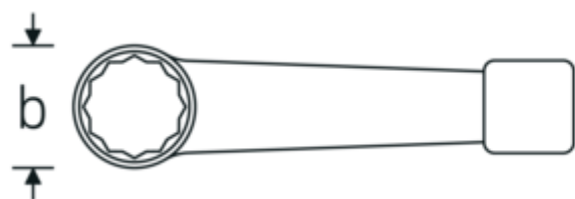

Klucze oczkowe do pobijania

4205

Art. nr 42050041
GTIN 4018754024179
Modelka 4205 41

Oznaczenie.

Klucz oczkowy udarowy Rozmiar 41mm Dł.225mm

Właściwości.

- DIN 7444
- stal specjalna, szara

Zalety.

DIN 7444

Rysunek techniczny.

Atrybuty techniczne.

| | |
|-------------------------------------|----------|
| a | 20,5 mm |
| Szerokość mm (b) | 66 mm |
| DIN | DIN 7444 |
| Długość mm (L) | 225 mm |
| Szerokość w poprzek mieszkań 1 [mm] | 41 mm |