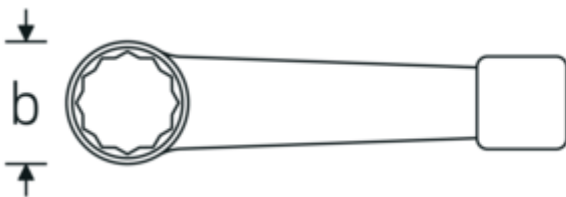

Technische tekening.

Technische kenmerken.

a	35 mm
Breedte mm (b)	126 mm
DIN	DIN 7444
Lengte mm (L)	345 mm
Flatbreedte 1 [mm]	80 mm

Logistieke gegevens.

Diepte mm (IFS)	360
Breedte mm (IFS)	126
Hoogte mm (IFS)	36
Lengte (verpakt, mm)	360
Breedte (verpakt, mm)	126
Hoogte (verpakt, mm)	36