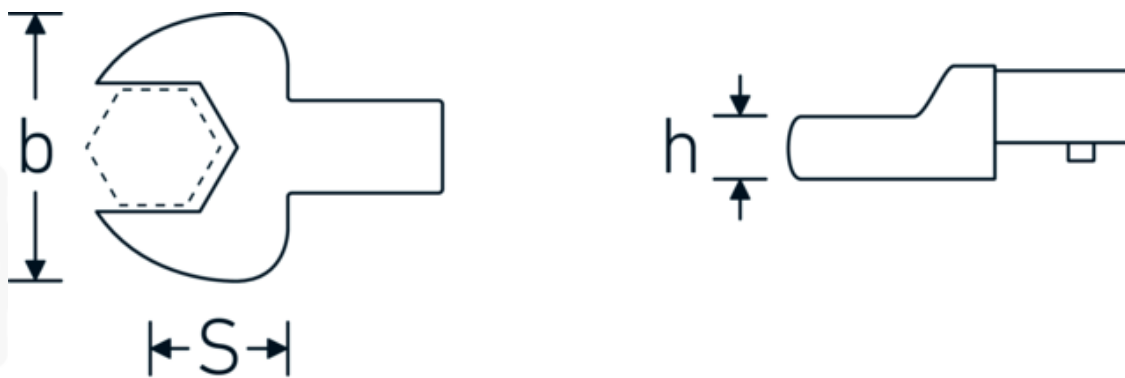

Insteeksteeksleutel

731/40

Artikelnr. **58214036**
GTIN **4018754158270**
Model **731/40 36**

Aanwijzing.

Insteeksteeksleutel Maat 36mm Wkz.Aufn.14 x 18

Eigenschappen.

- Voor momentsleutels met vierkante mof
- Vastgezet door penvergrendeling
- Verchroomd over nikkel, duurzaam en spaanbestendig
- Drop gesmeed, gehard en gekoeld in een oliebad
- Extreem veerkrachtig, uitzonderlijk duurzaam

Voordelen.

Voor momentsleutels met vierkantopname

Technische tekening.

Technische kenmerken.

Breedte mm (b)	74 mm
Afmeting gereedschapshouder [vierkant inwendig]	14 x 18 mm
Hoogte mm (h)	15 mm
S	32,5 mm
Sleutelplaatdikte [mm]	36 mm

Logistieke gegevens.

Diepte mm (IFS)	71
Breedte mm (IFS)	73
Hoogte mm (IFS)	21
WEEE/ElektroG	nicht ear-pflichtig
Lengte (verpakt, mm)	72
Breedte (verpakt, mm)	74
Hoogte (verpakt, mm)	22
Volume (verpakt, dm3)	0.117216 dm3
Artikelnr.	58214036
Gewicht (bruto, KG)	0,275
Gewicht PAP (KG)	0,000
Gewicht PVC (KG)	0,003
GTIN	4018754158270
Land van oorsprong AWR	GERMANY
Regio van oorsprong	Nordrhein-Westfalen
Douanetarief nr.	82041100
Verpakkingsstandaard	1
Gewicht (g)	275 g