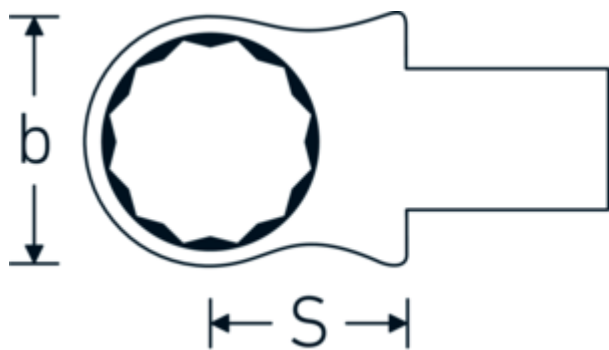

### Betegnelse.

Ring-indstiksværktøj Str. 17mm Værktøjshold. 14 x 18

### Fordele.

Til momentnøgler med firkantet indstik

### Tekniske egenskaber.

Bredde mm. (b)	27 mm
Værktøjsholderens størrelse [indvendig firkant]	14 x 18 mm
Højde mm. (h)	12 mm
S	25 mm