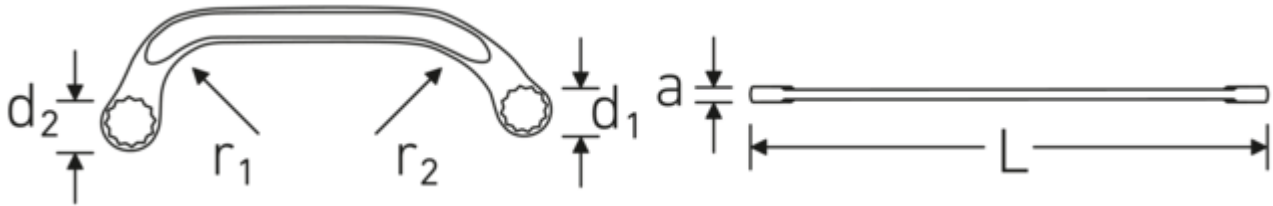

Dubbele ringsleutel STARTER, metrisch

STARTER 27

Artikelnr. **41091922**
GTIN **4018754022090**
Model **STARTER 27 19 x 22**

Aanwijzing.

Dubbele ringsleutel STARTER Maat 19 x 22 mm L.225mm

Eigenschappen.

- ISO 3318
- Chrome-Alloy-Steel, verchromd

Voordelen.

ISO 3318

Technologieën en kenmerken.

Anti-Slip-Drive

Het speciale AS-Drive-profiel maakt een hoge krachtoverbrenging mogelijk op de vlakke kanten van schroeven en bouten zonder ze te beschadigen. Dit voorkomt ook het afbreken van de schroef- of boutkop.

Dunwandige ringen

De smalle diameter van onze ringen vereenvoudigt het werk in krappe ruimtes. De zijkanten van de ringen zijn hoger dan bij standaardmoeren, waardoor vastlopen wordt voorkomen.

Technische tekening.

Technische kenmerken.

a	9 mm
Uitvoerprofiel	Dubbel-zeskant AS-drive
d1	28 mm
d2	32 mm
Lengte mm (L)	225 mm
r1	48 mm
r2	67 mm
Flatbreedte 1 [mm]	19 mm
Breedte over vlakken 2 [mm]	22 mm

Logistieke gegevens.