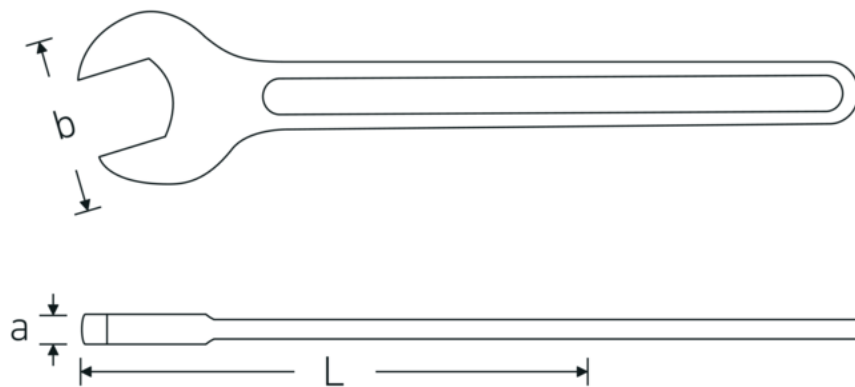

4004

Art. no. **40040850**
 GTIN **4018754018444**
 Model **4004 85**

Label. Stl. 85mm L.690mm

Features.

- DIN 894 upp till 85 mm
- specialstål, stålgrå

Technical Drawing.

Technical Attributes.

a	23 mm
Bredd mm (b)	173 mm
DIN	DIN 894
Längd mm (L)	690 mm
Nyckelstorlek 1 [mm]	85 mm

Logistics data.

Djup mm (IFS)	691
Bredd mm (IFS)	169
Höjd mm (IFS)	24
Längd (packad, mm)	691
Bredd (packad, mm)	169
Höjd (packad, mm)	24
Volym (förpackad, dm ³)	2.802696 dm ³

Art. no.	40040850
Vikt (brutto, kg)	3,510
Vikt PAP (kg)	0,000
Vikt PVC (kg)	0,000
GTIN	4018754018444
Ursprungsland AWR	GERMANY
Ursprungsregion	Nordrhein-Westfalen
WEEE/ElektroG	nicht ear-pflichtig
Tulltaxa nr.	82041100
Förpackningsstandard	1
Vikt (g)	3510 g

Variants.

Art. no.	Modell no. (ERP)	Beteckning	GTIN
40040240	4004 24	Stl. 24mm L.215mm	4018754018307
40040270	4004 27	Stl. 27mm L.238mm	4018754018314
40040300	4004 30	Stl. 30mm L.261mm	4018754018321
40040320	4004 32	Stl. 32mm L.273mm	4018754018338
40040360	4004 36	Stl. 36mm L.300mm	4018754018345
40040410	4004 41	Stl. 41mm L.335mm	4018754018352
40040460	4004 46	Stl. 46mm L.369mm	4018754018369
40040500	4004 50	Stl. 50mm L.412mm	4018754018376
40040550	4004 55	Stl. 55mm L.457mm	4018754018383
40040600	4004 60	Stl. 60mm L.492mm	4018754018390
40040650	4004 65	Stl. 65mm L.528mm	4018754018406
40040700	4004 70	Stl. 70mm L.572mm	4018754018413
40040750	4004 75	Stl. 75mm L.608mm	4018754018420
40040800	4004 80	Stl. 80mm L.645mm	4018754018437
40040850	4004 85	Stl. 85mm L.690mm	4018754018444
40040900	4004 90	Stl. 90mm L.690mm	4018754018451
40040950	4004 95	Stl. 95mm L.847mm	4018754018468
40041000	4004 100	Stl. 100mm L.847mm	4018754224760
40041050	4004 105	Stl. 105mm L.1000mm	4018754018482
40041100	4004 110	Stl. 110mm L.1000mm	4018754224777
40041150	4004 115	Stl. 115mm L.1000mm	4018754224784
40041200	4004 120	Stl. 120mm L.1000mm	4018754224791