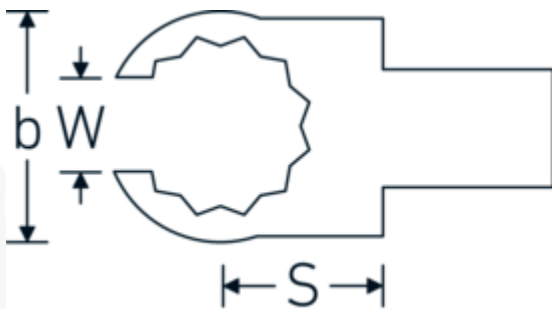

### Aanwijzing.

OPEN-RING insteekgereedschap Maat 24mm Wkz.Aufn.9 x 12

### Eigenschappen.

- Voor momentsleutels met vierkante mof
- Vastgezet door penvergrendeling
- Verchroomd over nikkel, duurzaam en spaanbestendig
- Gesmeed, gehard en gekoeld in een oliebad
- Extreem veerkrachtig, uitzonderlijk duurzaam

## Technische kenmerken.

Breedte mm (b)	40 mm
Afmeting gereedschapshouder [vierkant inwendig]	9 x 12 mm
Hoogte mm (h)	15 mm
S	20 mm
Sleutelplaatdikte [mm]	24 mm
W	18 mm