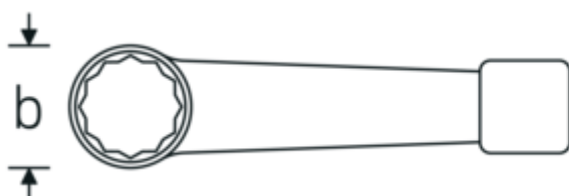

Rysunek techniczny.

Atrybuty techniczne.

a	35 mm
Szerokość mm (b)	126 mm
DIN	DIN 7444
Długość mm (L)	345 mm
Szerokość w poprzek mieszkań 1 [mm]	80 mm

Dane logistyczne.

Głębokość mm (IFS)	360
Szerokość mm (IFS)	126
Wysokość mm (IFS)	36
Długość (w opakowaniu, mm)	360