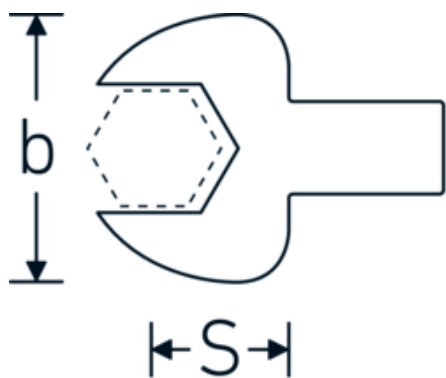

### Betegnelse.

Gaffel-indstiksværktøj Str. 13mm Værktøjshold.14 x 18

### Tekniske egenskaber.

Bredde mm. (b)	30 mm
Værktøjsholderens størrelse [indvendig firkant]	14 x 18 mm
Højde mm. (h)	7 mm