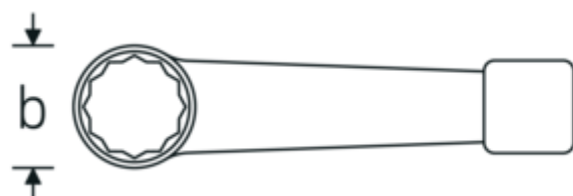

Llaves de percusión con boca en estrella

4205

Núm. art. **42050065**
GTIN **4018754024308**
Modelo **4205 65**

Designación. Llave de anillo de impacto SW 65mm Long.290mm

Descripción.

- DIN 7444
- acero especial, gris acero

Ventajas.

DIN 7444

Dibujo técnico.

Atributos técnicos.

a	29 mm
Anchura mm (b)	101 mm
DIN	DIN 7444
Longitud mm (L)	290 mm
Superficie	gris acero
Anchura de los planos 1 [mm]	65 mm

Datos logísticos.

Profundidad mm (IFS)	300
Anchura mm (IFS)	102
Altura mm (IFS)	30
Longitud (empaquetada, mm)	300
Anchura (empaquetada, mm)	102
Altura en pulgadas	30

Variantes.

Núm. art.	Núm. de modelo (ERP)	Designación	GTIN
42050024	4205 24	Llave de anillo de impacto SW 24mm Long.160mm	4018754024063
42050026	4205 26	Llave de anillo de impacto SW 26mm Long.160mm	4018754024070
42050027	4205 27	Llave de anillo de impacto SW 27mm Long.180mm	4018754024087
42050028	4205 28	Llave de anillo de impacto SW 28mm Long.180mm	4018754024094
42050030	4205 30	Llave de anillo de impacto SW 30mm Long.190mm	4018754024100
42050032	4205 32	Llave de anillo de impacto SW 32mm Long.195mm	4018754024117
42050033	4205 33	Llave de anillo de impacto SW 33mm Long.195mm	4018754024124
42050036	4205 36	Llave de anillo de impacto SW 36mm Long.205mm	4018754024131
42050037	4205 37	Llave de anillo de impacto SW 37mm Long.205mm	4018754024148
42050038	4205 38	Llave de anillo de impacto SW 38mm Long.205mm	4018754024155
42050041	4205 41	Llave de anillo de impacto SW 41mm Long.225mm	4018754024179
42050042	4205 42	Llave de anillo de impacto SW 42mm Long.225mm	4018754024186
42050046	4205 46	Llave de anillo de impacto SW 46mm Long.240mm	4018754024193
42050047	4205 47	Llave de anillo de impacto SW 47mm Long.240mm	4018754024209