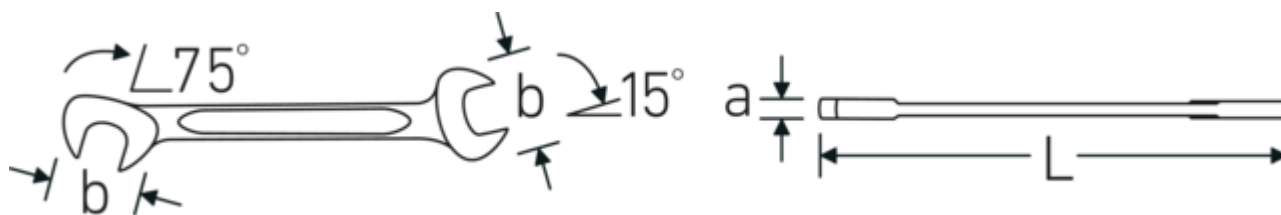

#### Caractéristiques.

- Version droite, position de la mâchoire à 15° et 75°
- construction intelligente stable, mince et légère
- résistance élevée à la flexion grâce au profil en double T
- maniable, surface agréable pour la peau grâce à la finition ronde de STAHLWILLE
- extrêmement résistante, durée de vie exceptionnelle
- forgée dans une matrice, trempée et refroidie dans un bain d'huile
- Chrome-Alloy-Steel, chromé

#### Profil en IPN

Nos clés mixtes et à anneaux sont dotées d'un renforcement supplémentaire au milieu de l'outil. Similaire au principe d'une double poutre en T, cela permet d'obtenir une capacité de charge énorme et une résistance maximale tout en réduisant le poids.

#### Offset Shaft Design

Nos clés sont spécialement conçues avec des renforts supplémentaires dans les zones de charge où la force est la plus importante, à savoir à la jonction entre la mâchoire et la tige, afin d'éviter les déformations.

## Attributs techniques.

a	2 mm
Largeur mm (b)	12.6 mm
Longueur mm (L)	78 mm
Angle de la mâchoire	15/75 °
Ouverture 1 [mm]	5.5 mm
Ouverture 2 [mm]	5.5 mm