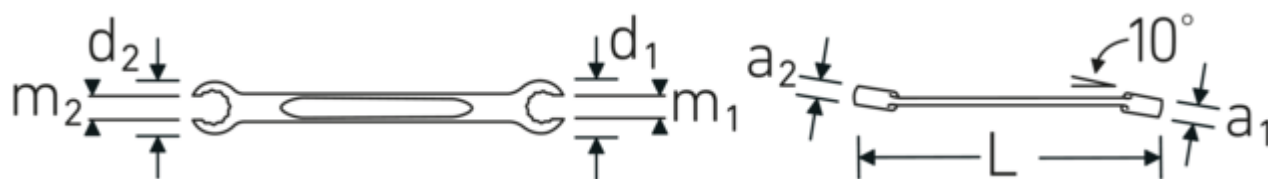

- 12 pans
- DIN 3118/ISO 3318
- Chrome-Alloy-Steel, chromées

Avantages.

à double hexagone

Technologies et caractéristiques de performance.

Anti-Slip-Drive

Le profil spécial AS-Drive permet de transmettre des forces élevées aux méplats des vis sans les endommager. Cela permet également d'éviter d'arracher la tête de vis.

Bagues à paroi mince

Le diamètre mince de nos bagues facilite le travail dans les espaces confinés. Les côtés de la bague sont plus hauts que les écrous standard, ce qui évite les blocages.

Dessin technique.

Attributs techniques.

a1	15 mm
a2	16 mm
Empreinte	Hexagone double AS-drive
d1	37 mm
d2	40,5 mm
DIN	DIN 3118 / ISO 3318
Longueur mm (L)	245 mm
m1	17 mm
m2	18 mm
Ouverture 1 [mm]	22 mm
Position de l'anneau	10 °
Ouverture 2 [mm]	24 mm