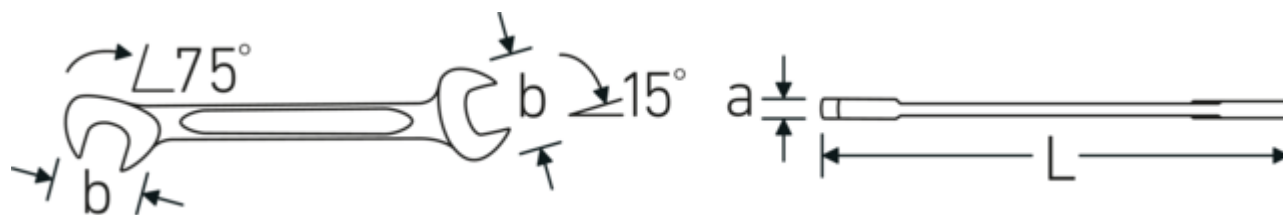

- Version droite, position de la mâchoire à 15° et 75°
- construction intelligente stable, mince et légère
- résistance élevée à la flexion grâce au profil en double T
- maniable, surface agréable pour la peau grâce à la finition ronde de STAHLWILLE
- extrêmement résistante, durée de vie exceptionnelle
- forgée dans la matrice, trempée et refroidie dans un bain d'huile
- Chrome-Alloy-Steel, chromé

Technologies et caractéristiques de performance.

Profil en IPN

Nos clés mixtes et à anneaux sont dotées d'un renforcement supplémentaire au milieu de l'outil. Similaire au principe d'une double poutre en T, cela permet d'obtenir une capacité de charge énorme et une résistance maximale tout en réduisant le poids.

Offset Shaft Design

Nos clés sont spécialement conçues avec des renforts supplémentaires dans les zones de charge où la force est la plus importante, à savoir à la jonction entre la mâchoire et la tige, afin d'éviter les déformations.

Dessin technique.

Attributs techniques.

a	3 mm
Largeur mm (b)	21 mm
Longueur mm (L)	105 mm
Angle de la mâchoire	15/75 °
Ouverture 1 [pouces]	3/8 "
Ouverture 2 [pouces]	3/8 "

Données logistiques.

Profondeur mm (IFS)	105
Largeur	21
Hauteur mm (IFS)	3
Longueur (emballé, mm)	115
Largeur (emballé, mm)	85
Hauteur (emballé, mm)	13
Volume (emballé, dm3)	0.127075 dm3
Réf. n°	40462424
Poids (brut, kg)	0,225
Poids PAP (kg)	0,000
Poids PVC (kg)	0,004
GTIN	4018754020010
Pays d'origine AWR	GERMANY
Région d'origine	Nordrhein-Westfalen
WEEE/ElektroG	nicht ear-pflichtig
Position tarifaire	82041100
Emballage	10
Poids	22 g