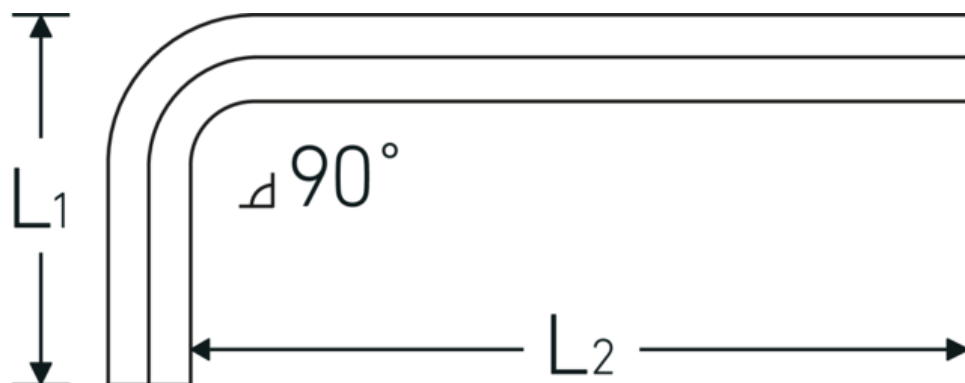

Sechskant-Winkelschraubendreher

10760

Art.-Nr. **43153004**
 GTIN **4018754332120**
 Modell **10760 4**
WINKELSCHRAUBENDREHER
SECHSKANT

Bezeichnung. Sechskant-Winkelschraubendreher Abtriebssechskant 4mm L.29mm x 74mm

Eigenschaften.

- für **metrische** Innensechskantschrauben
- Chrome Alloy Steel, vernickelt (0,9 mm brüniert)
- DIN ISO 2936

Technische Zeichnung.

Technische Attribute.

Abtriebsprofil	Sechskant
Abtriebssechskant außen (mm)	4 mm
DIN	DIN ISO 2936
L1	29 mm
L2	74 mm

Logistikdaten.

Tiefe mm (IFS)	72
Breite mm (IFS)	27
Höhe mm (IFS)	5
WEEE/ElektroG	nicht ear-pflichtig
Länge (verpackt, mm)	100
Breite (verpackt, mm)	35

Höhe (verpackt, mm)	5
Volumen (verpackt, dm³)	0.0175 dm ³
Art.-Nr.	43153004
Gewicht (brutto, kg)	0,104
Gewicht PAP (kg)	0,000
Gewicht PVC (kg)	0,004
GTIN	4018754332120
Ursprungsland AWR	GERMANY
Ursprungsregion	Nordrhein-Westfalen
Zolltarifnr.	82054000
Packnorm	10
Gewicht (g)	10 g