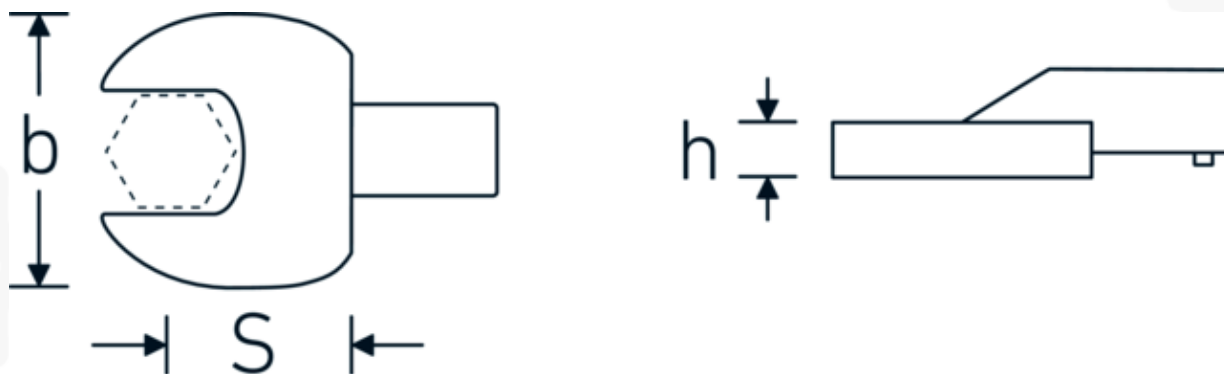

Chiavi a bocca ad innesto

731/100

Nr. art **58211032**
GTIN **4018754238675**
Modello **731/100 SW 32**

Designazione.

Chiave a bocca a innesto Mis. 32mm Dimensioni dell'innesto 22 x 28

Descrizione.

- Per chiavi dinamometriche con attacco quadrato
- Fissato con bloccaggio a perno
- Cromatura su nichel, durevole e resistente ai trucioli
- Formato a getto, temprato e raffreddato in bagno d'olio
- Estremamente resiliente, eccezionalmente durevole

Vantaggi.

Per chiavi dinamometriche con adattatore quadro

Disegno tecnico.

Attributi tecnici.

Larghezza mm (b)	67 mm
Taglia del portautensili [quadrato interno]	22 x 28 mm
Altezza mm (h)	15 mm
S	55 mm
Larghezza tra i piatti [mm]	32 mm

Dati logistici.

Profondità mm (IFS)	115
Larghezza mm (IFS)	67
Altezza mm (IFS)	32
RAEE/Legge sull'elettricità	nicht ear-pflichtig
Lunghezza (imballata, mm)	115
Larghezza (imballata, mm)	73
Altezza (imballata, mm)	32
Volume (imballato, dm3)	0.26864 dm3
N° Art.	58211032
Peso (lordo, kg)	0,710
Peso PAP (kg)	0,000
Peso PVC (kg)	0,005
GTIN	4018754238675
Paese di origine AWR	GERMANY
Regione di origine	Nordrhein-Westfalen
N. tariffa doganale	82041100
Standard di imballaggio	1
Peso [mm]	705 g