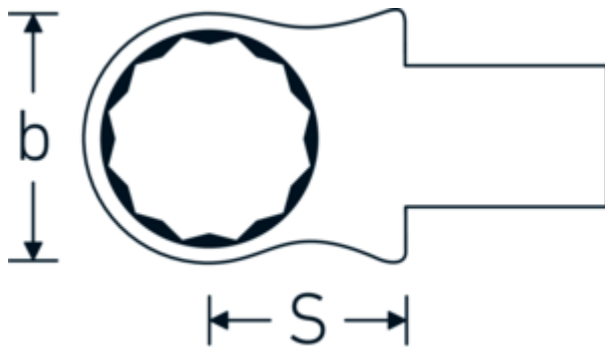

Ring-Einsteckwerkzeug

732/10

Art.-Nr. 58221021
GTIN 4018754034178
Modell 732/10 21

Bezeichnung.

Ring-Einsteckwerkzeug SW 21mm Wkz.Aufn.9 x 12

Eigenschaften.

- Doppelsechskant mit AS-Drive-Profil
- für Drehmomentschlüssel mit Vierkantaufnahme
- Verchromung über Nickel, dauerhaft und abplatzsicher
- im Gesenk geschmiedet, gehärtet und im Ölbad abgekühlt
- stark belastbar, außergewöhnlich langlebig

Technische Zeichnung.

Technische Attribute.

Breite mm (b)	33 mm
Größe Wkz.-Aufnahme [Innenvierkant]	9 x 12 mm
Höhe mm (h)	15 mm
S	17,5 mm

Logistikdaten.

Tiefe mm (IFS)	52
Breite mm (IFS)	33
Höhe mm (IFS)	15
WEEE/ElektroG	nicht ear-pflichtig
Länge (verpackt, mm)	52

Schlüsselweite [mm]	21 mm	Breite (verpackt, mm)	33
		Höhe (verpackt, mm)	15
		Volumen (verpackt, dm³)	0.02574 dm ³
		Art.-Nr.	58221021
		Gewicht (brutto, kg)	0,074
		Gewicht PAP (kg)	0,000
		Gewicht PVC (kg)	0,002
		GTIN	4018754034178
		Ursprungsland AWR	GERMANY
		Ursprungsregion	Nordrhein-Westfalen
		Zolltarifnr.	82041100
		Packnorm	1
		Gewicht (g)	71 g