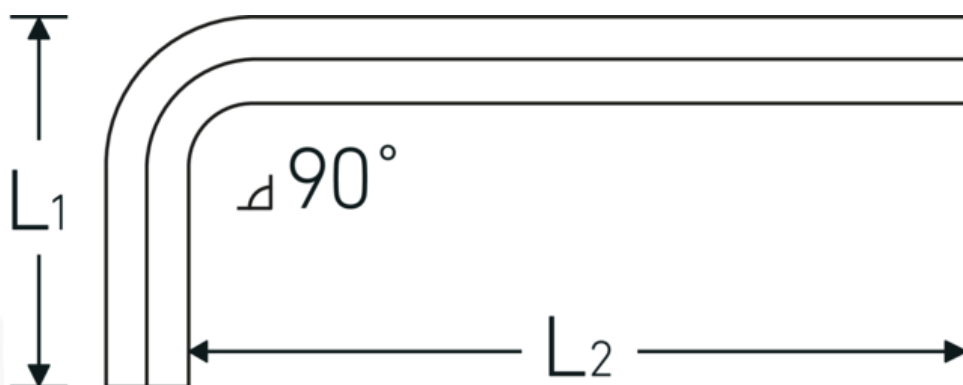

Chiave esagonale piegata imperiale

10760a

Nr. art **43553020**
GTIN **4018754332366**
Modello **10760a 5/16**
WINKELSCHRAUBENDREHER
SECHSKANT

Designazione.

Chiave esagonale piegata imperiale Esagono di uscita 5/16 Lar.40mm x 98mm

Descrizione.

- per viti a brugola esagonali
- cromo vanadio, nichelate

Vantaggi.

per viti a brugola esagonali

Disegno tecnico.

Attributi tecnici.

Profilo di uscita Esagonale

Dati logistici.

Profondità mm (IFS) 105
Larghezza mm (IFS) 43

Esagono di uscita esterno (pollici)	5/16	Altezza mm (IFS)	8
L1	40 mm	Lunghezza (imballata, mm)	170
L2	98 mm	Larghezza (imballata, mm)	120
		Altezza (imballata, mm)	10
		Volume (imballato, dm3)	0.204 dm3
		N° Art.	43553020
		Peso (lordo, kg)	0,572
		Peso PAP (kg)	0,000
		Peso PVC (kg)	0,008
		GTIN	4018754332366
		Paese di origine AWR	GERMANY
		Regione di origine	Nordrhein-Westfalen
		RAEE/Legge sull'elettricità	nicht ear-pflichtig
		N. tariffa doganale	82054000
		Standard di imballaggio	10
		Peso [mm]	59 g