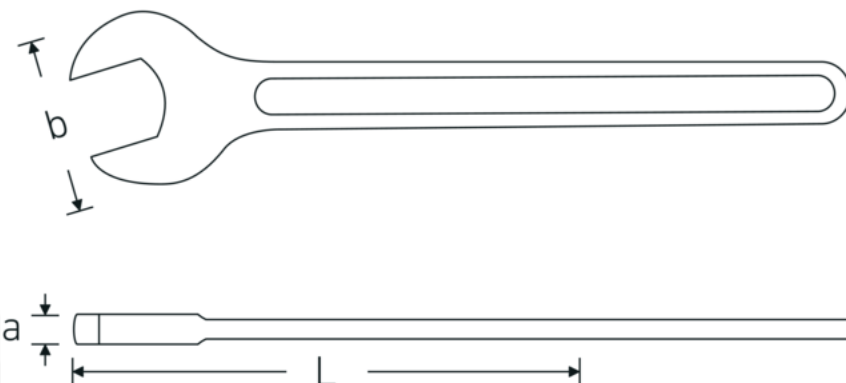

Enkele steeksleutel, metrisch

4004

Artikelnr. **40040320**
GTIN **4018754018338**
Model **4004 32**

Aanwijzing.

Enkele steeksleutel Maat 32mm L.273mm

Eigenschappen.

- DIN 894 tot 85 mm
- gelegeerd staal, staalgrijs

Voordelen.

DIN 894 tot en met 85 mm

Technische tekening.

Technische kenmerken.

a 11,8 mm
Breedte mm (b) 66 mm

Logistieke gegevens.

Diepte mm (IFS) 270
Breedte mm (IFS) 65

DIN	DIN 894	Hoogte mm (IFS)	12
Lengte mm (L)	273 mm	Lengte (verpakt, mm)	280
Flatbreedte 1 [mm]	32 mm	Breedte (verpakt, mm)	90
		Hoogte (verpakt, mm)	51
		Volume (verpakt, dm3)	1.2852 dm3
		Artikelnr.	40040320
		Gewicht (bruto, KG)	1,590
		Gewicht PAP (KG)	0,000
		Gewicht PVC (KG)	0,013
		GTIN	4018754018338
		Land van oorsprong AWR	GERMANY
		Regio van oorsprong	Nordrhein-Westfalen
		WEEE/ElektroG	nicht ear-pflichtig
		Douanetarief nr.	82041100
		Verpakkingsstandaard	5
		Gewicht (g)	315 g