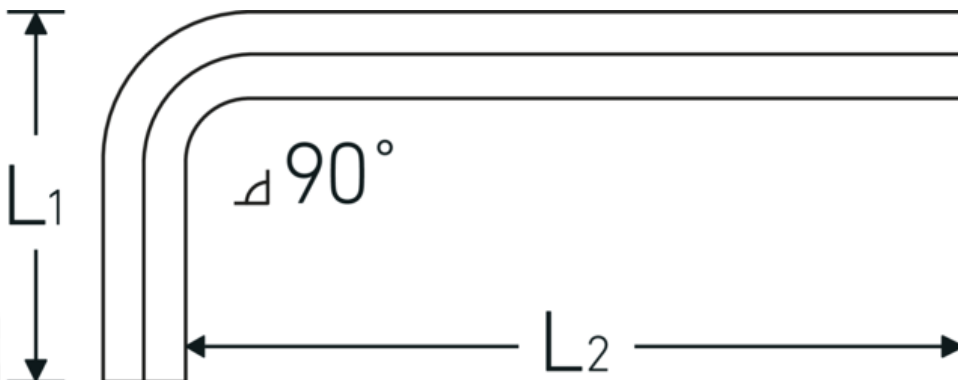

Haakse schroevendraaier

10760a

Artikelnr. 43553004
GTIN 4018754332274
Model 10760a 1/16
WINKELSCHRAUBENDREHER
SECHSKANT

Aanwijzing.

Haakse schroevendraaier Uitgang zeshoek 1/16 L.15mm x 45mm

Eigenschappen.

- voor binnenzeskantbouten
- Chroom-Vanadium, vernikkeld (0,028; 0,035; 0,050" gebruineerd)

Voordelen.

voor inbusschroeven

Technische tekening.

Technische kenmerken.

Uitvoerprofiel Zeskant

Logistieke gegevens.

Diepte mm (IFS) 46
Breedte mm (IFS) 15

Uitgaande zeskant buiten (inch)	1/16
L1	15 mm
L2	45 mm

Hoogte mm (IFS)	2
Lengte (verpakt, mm)	170
Breedte (verpakt, mm)	100
Hoogte (verpakt, mm)	3
Volume (verpakt, dm3)	0.051 dm3
Artikelnr.	43553004
Gewicht (bruto, KG)	0,012
Gewicht PAP (KG)	0,000
Gewicht PVC (KG)	0,004
GTIN	4018754332274
Land van oorsprong AWR	GERMANY
Regio van oorsprong	Nordrhein-Westfalen
WEEE/ElektroG	nicht ear-pflichtig
Douanetarief nr.	82054000
Verpakkingsstandaard	10
Gewicht (g)	1 g